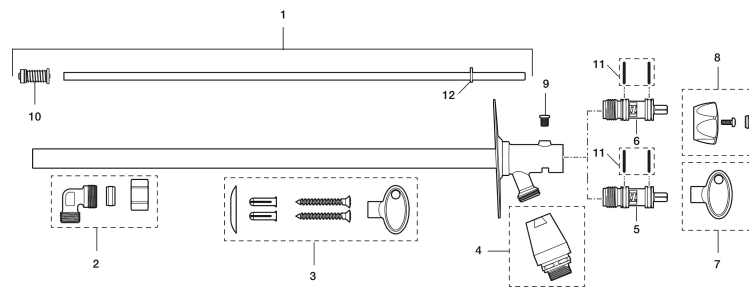

PRODUKTBESKRIVELSE

Udendørshane med vakuumentil og nøgle

Vand behøves ikke kun indendørs, men også eksempelvis i haver og efter som det ikke altid er skønne maj i vores land, skal vores gårdpostehaner kunne klare til skrappe krav.

Posthanen tømmes af egen kraft, hver gang den er blevet brugt, og når du lukker for vandet hen mod efteråret, er den frostsikker, hvis haveslangen og lynkoblingen er afmonteret.

Artikel-nummer: 42940400   VVS: 743446604

Reservedelsliste

NR.	FMM-NR	VVS	BESKRIVELSE
1	37570400	745140584	Spindel, L=400 mm.
1	37570600	745140586	Spindel, L=600 mm.
1	37571000	745140590	Spindel, L=1000 mm.
2	37551000	745140600	Til gårdposteventil FMM 4293 och 4294, inkl. skæring og omløber
3	39144300	745140604	Tilbehørspose
4	29815000	745140504	Vakuumentil, 10-pak
4	29815009	745140514	Vakuumentil
5	35160009	745140524	Topstykke til løs nøgle
6	35160019	745140534	Topstykke til greb
7	42760009	745140541	FMM 4293 och 4294
8	42770000	745140551	FMM 4293 och 4294
9	37590000	745140602	Skrue M5x6
10	37580000	745140603	
11	37801790	745140601	17,3 x 2,4 (2-pak)
12	37521000	745140605