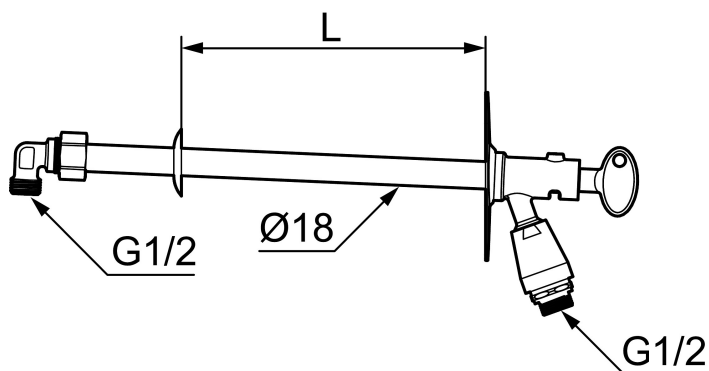

Unikke egenskaber

- Selvdrænende og derfor frostsikre.
- Med vakuumventil og nøgle.
- Med typegodkendt kontraventil.
- Kan afkortes for tilpasning af vægtykkelse.
- Vægplade: højde 106 mm, bredde 66 mm, diagonale skruehuller.
- Opfylder EU-Standard SS-EN 1717.

Tilbageløbssikring