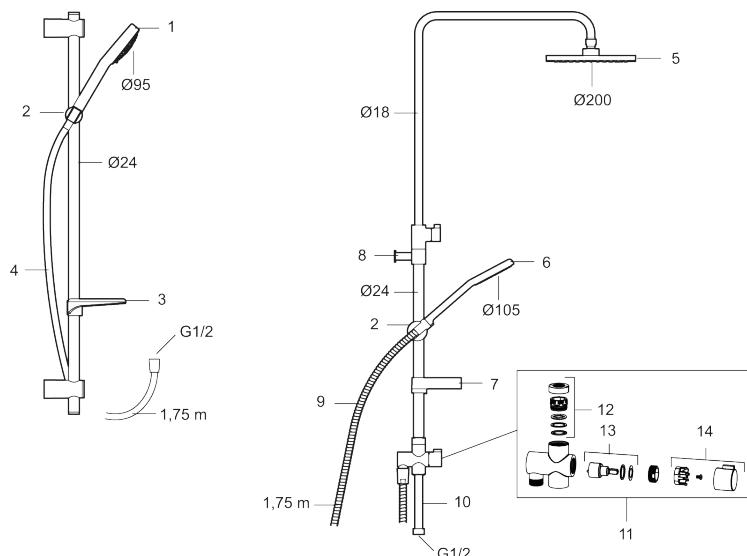

## Combisæt 9000E II

FM Mattsson Garda combisæt gør det enkelt for dig. Her samarbejder stilren form og funktion i en praktisk alt-i-én pakke som indeholder et let monteret brusersæt med kalkafvisende si og fleksibelt øvre beslag, brusestang, slange og sæbeskål samt Garda sikkerhedsarmatur med præcis temperaturstyring og den smarte energisparrefunktion Ecoplus.

Artikel-nummer: 96821500 VVS: 722806804

Beskrivelse: Krom

- Brusesystem med termostat består af termostat 9680-1530 og brusesæt 9670-0900.
- Brusestang med håndbruser Ø95 mm, kalkafvisende si, 1750 mm bruseslange og sæbeskål.
- Flexibelt vægbeslag med membran.
- Eco Flow 12 l/min.
- Rub clean.
- Termostat med unik tryk- og temperaturstyring.
- 150-153 c/c.
- **5 års kalk- og temperaturgaranti.**

## Reservedelsliste

NR.	FMM-NR	VVS	BESKRIVELSE
1	96750900	738516104	Håndbruser
2	93780000	737574904	Bruserholder Ø24
3	94640007	745137110	Sæbeskål, transparent
4	93131755	738155134	Bruseslange Cromoflex, 1750 mm
5	93991000	745137796	Bruserhoved
6	93810900	738516604	Håndbruser, Eco Flow 12 l/min
6	93820000	738516704	Håndbruser, Eco Flow 6 l/min
7	94642000	745137114	Sæbeskål Ø18 og Ø24
8	96730000	745137184	Vægbeslag
9	34841750	738153104	Bruseslange, 1,75 m
10	58920100		Underrør
11	58903000	745137804	Bruseromskifter
12	58961000	745137805	Reservedelssæt til omskifter
13	59071000	745137806	Indsats

NR.	FMM-NR	VVS	BESKRIVELSE
14	59081000	745137807	Greb til omskifter