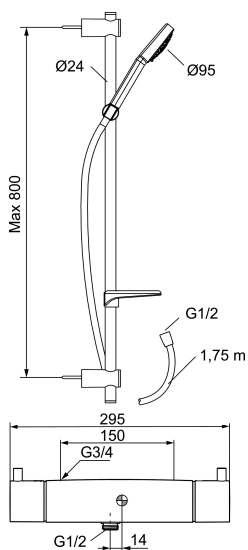

## Combisæt 9000E II

FM Mattsson Garda combisæt gør det enkelt for dig. Her samarbejder stilren form og funktion i en praktisk alt-i-én pakke som indeholder et let monteret brusersæt med kalkafvisende si og fleksibelt øvre beslag, brusestang, slange og sæbeskål samt Garda sikkerhedsarmatur med præcis temperaturstyring og den smarte energisparrefunktion Ecoplus.

Artikel-nummer: 96821500 VVS: 722806804

Beskrivelse: Krom

- Brusesystem med termostat består af termostat 9680-1530 og brusesæt 9670-0900.
- Brusestang med håndbruser Ø95 mm, kalkafvisende si, 1750 mm bruseslange og sæbeskål.
- Flexibelt vægbeslag med membran.
- Eco Flow 12 l/min.
- Rub clean.
- Termostat med unik tryk- og temperaturstyring.
- 150-153 c/c.
- **5 års kalk- og temperaturgaranti.**

NR.	FMM-NR	VVS	BESKRIVELSE
14	59081000	745137807	Greb til omskifter