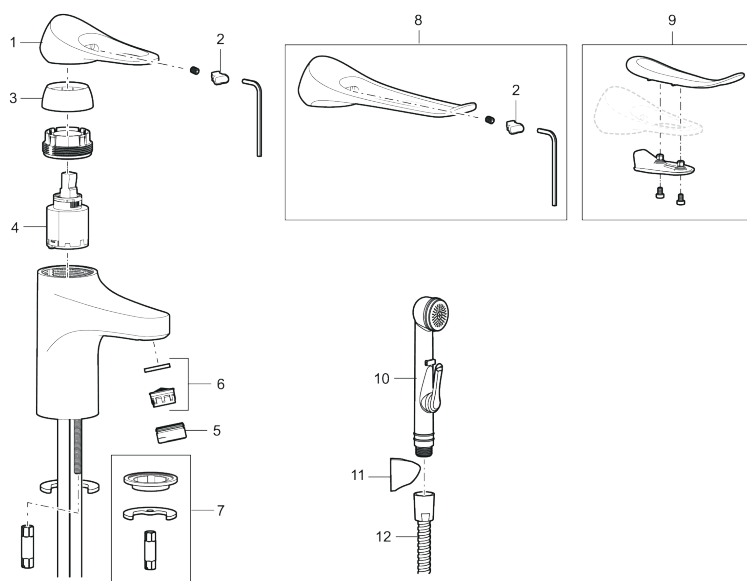

PRODUKTBESKRIVNING

9000XE servantbatteri

9000XE Servantbatteri LEED/BREEAM-tilpasset er et servantbatteri i krom. Den klassiske designen i kombinasjon med et sparsomt vannforbruk gjør det til et opplagt valg på baderommet. Produktet er LEED/BREEAM-tilpasset. Det innebærer at det oppfyller de vannmengdekravene som stilles til visse ny- og ombygginger.

Artikkelnummer: 86507110   NRF: 4300133

Reservedelsliste

NR.	FMM-NR	NRF	BESKRIVELSE
1	S600096	4305273	Spak, krom
1	S600096.75	4305274	Spak, børstet krom
2	S600097	4305275	Merkeplugg
3	S600101	4305279	Dekkhylse, krom
3	S600101.75	4305281	Dekkhylse, børstet krom
4	S600100	4305278	Innsats, inkl. serviceverktøy, kjøkkenbatterier (LEED) og servantbatterier
4	S600099	4305277	Innsats, uten serviceverktøy, kjøkkenbatterier (LEED) og servantbatterier
4	S600178	4305292	Innsats med verktøy
4	S600272		Innsats, uten serviceverktøy
5	S600156	4305246	Hylse for strålesamler M24 utv., 13 mm, krom
5	S600156.75	4305247	Hylse for strålesamler M24 utv., 13 mm, børstet krom
6	S600072	4305261	Innsats strålesamler 3 l/min ved 2–6 bar
6	S600226	4305296	Innsats strålesamler 1,7 l/min ved 2–6 bar
7	S600160		Monteringstilbehør for servantbatteri
8	S600175	4305291	Care-spak, komplett