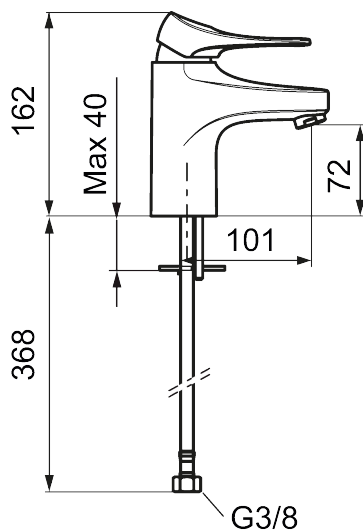

9000XE servantbatteri

9000XE Servantbatteri LEED/BREEAM-tilpasset er et servantbatteri i krom. Den klassiske designen i kombinasjon med et sparsomt vannforbruk gjør det til et opplagt valg på baderommet. Produktet er LEED/BREEAM-tilpasset. Det innebærer at det oppfyller de vannmengdekravene som stilles til visse ny- og ombygginger.

Artikkelnummer: 86507110 **NRF:** 4300133 **Flow 3 bar:** 1,7 l/m
Utførende: Krom, LEED/BREEAM-tilpasset

Unike funksjoner

Tilbakeslagssikring 

- Mykstengende
- Kaldstart
- Eco Flow (energi- og vannbesparende strålesamler)
- Vannmengdebegrenser og temperatursperre
- Lead Free (blyfri)
- Lydklasse 1
- Fleksible Soft PEX[®]-rør med 3/8" mutter

Artikkelnummer: 86507110 NRF: 4300133

Reservedelsliste

NR.	FMM-NR	NRF	BESKRIVELSE
1	S600096	4305273	Spak, krom
1	S600096.75	4305274	Spak, børstet krom
2	S600097	4305275	Merkeplugg
3	S600101	4305279	Dekkhylse, krom
3	S600101.75	4305281	Dekkhylse, børstet krom
4	S600100	4305278	Innsats, inkl. serviceverktøy, kjøkkenbatterier (LEED) og servantbatterier
4	S600099	4305277	Innsats, uten serviceverktøy, kjøkkenbatterier (LEED) og servantbatterier
4	S600178	4305292	Innsats med verktøy
4	S600272		Innsats, uten serviceverktøy
5	S600156	4305246	Hylse for strålesamler M24 utv., 13 mm, krom
5	S600156.75	4305247	Hylse for strålesamler M24 utv., 13 mm, børstet krom
6	S600072	4305261	Innsats strålesamler 3 l/min ved 2–6 bar
6	S600226	4305296	Innsats strålesamler 1,7 l/min ved 2–6 bar
7	S600160		Monteringstilbehør for servantbatteri
8	S600175	4305291	Care-spak, komplett

NR.	FMM-NR	NRF	BESKRIVELSE
9	S600106	4305236	Care-sett
10	S600206	4305294	Selvstengende hånddusj, krom
11	S600157		Hånddusjholder, krom
11	S600157.75		Hånddusjholder, børstet krom
12	S600152	4305288	Høytrykkslange, lengde 1,5 m, krom