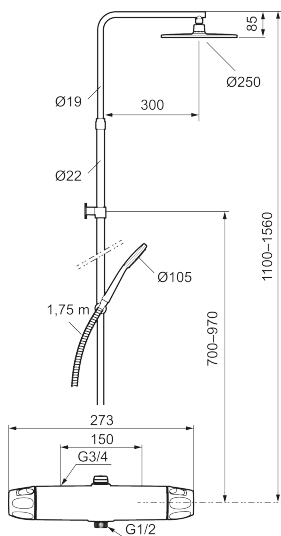

Unike funksjoner

Tilbakeslagssikring

9000XE takdusjpakke

9000XE takdusjpakke er en takdusjpakke i børstet krom. Dusjstangen har teleskopfunksjon, noe som innebærer at høyden på veggfestet kan tilpasses etter det spesifikke baderommets takhøyde, personens høyde og/eller ønsker om avstand til taksilen.

Produktet er LEED/BREEAM-tilpasset. Det innebærer at det oppfyller de vannmengdekravene som stilles til visse ny- og ombygginger.

Artikkelnummer: 86832503 Flow 3 bar: 6,0 l/m

Utførende: Børstet krom, LEED/BREEAM-tilpasset

- Sikkerhetsbatteri med takdusj
- Trykk- og termostatstyrt
- Med tilbakeslagsventiler etter standard EN 1717
- Sperreknapp v/38°C
- Med reversibel overdel
- Lead Free (blyfri)
- Lydklasse 1
- Tak- og hånddusj med kalkavvisende sil
- **Med teleskopfunksjon, justerbar i høyden**
- Eco Flow
- Slange, dusjstang (kan kappes ved behov)
- Veggfeste fritt justerbart i høyderetning, 700–970 fra tilkobling og 50-100 mm fra vegg, 2x20 mm distanser medfølger, med veggfetting, skult rørskjøt