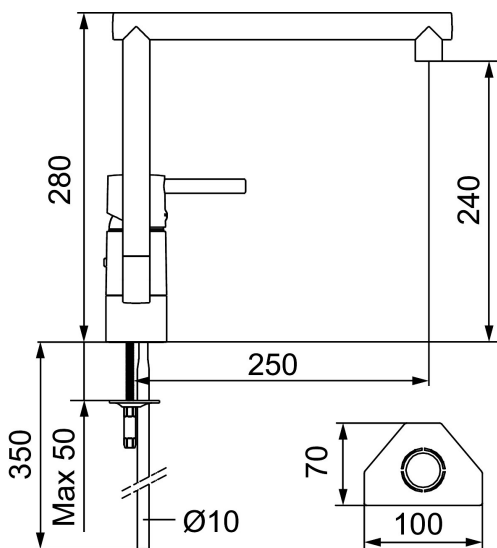

GARDA III kjøkkenbatteri

Garda er en blandebatteriserie med et strikt og avskallet formspråk. Den forsterker totalopplevelsen av et moderne kjøkken og bygger på våre unike tekniske fordeler i form av blant annet mykstengning og keramisk tetning. Dessuten har den utskiftbar tut. Du kan med et enkelt håndgrep bytte tut og variere blandebatteriets utseende etter smak og behag. Valget er ditt.

Artikkelnummer: 96200000 NRF: 4301683

Utførende: Krom, med CU rør

- Mykstengende
- Vannmengdebegrenser og temperatursperre
- Svingbar tut sperre 60°, 85°, 110° eller 360°
- Eco Flow (energi- og vannbesparende strålesamler)
- For hull i benk Ø32-35 mm