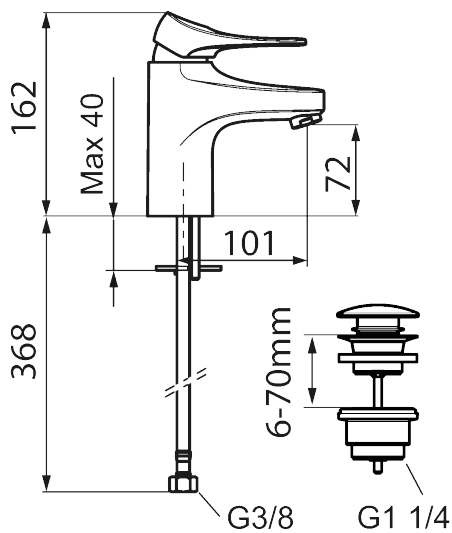

Unike funksjoner

Tilbakeslagssikring 

9000XE servantbatteri

9000XE Servantbatteri er et servantbatteri i børstet krom. Den klassiske designen i kombinasjon med et sparsomt vannforbruk gjør det til et opplagt valg på baderommet. Produktet leveres med trykkpluggventil.

Artikkelnummer: 86535013 NRF: 4300119 Flow 3 bar: 4,5 l/m

Utførende: Børstet krom

- Med Push-down ventil
- Mykstengende
- Kaldstart
- Eco Flow (energi- og vannbesparende strålesamler)
- Vannmengdebegrenser og temperatursperre
- Lead Free (blyfri)
- Lydklasse 1
- Fleksible Soft PEX®-rør med 3/8" mutter

PRODUKTBESKRIVNING

9000XE servantbatteri

9000XE Servantbatteri er et servantbatteri i børstet krom. Den klassiske designen i kombinasjon med et sparsomt vannforbruk gjør det til et opplagt valg på baderommet. Produktet leveres med trykkpluggventil.

NR.	FMM-NR	NRF	BESKRIVELSE
11	S600157		Hånddusjholder, krom
11	S600157.75		Hånddusjholder, børstet krom
12	S600152	4305288	Høytrykkslange, lengde 1,5 m, krom