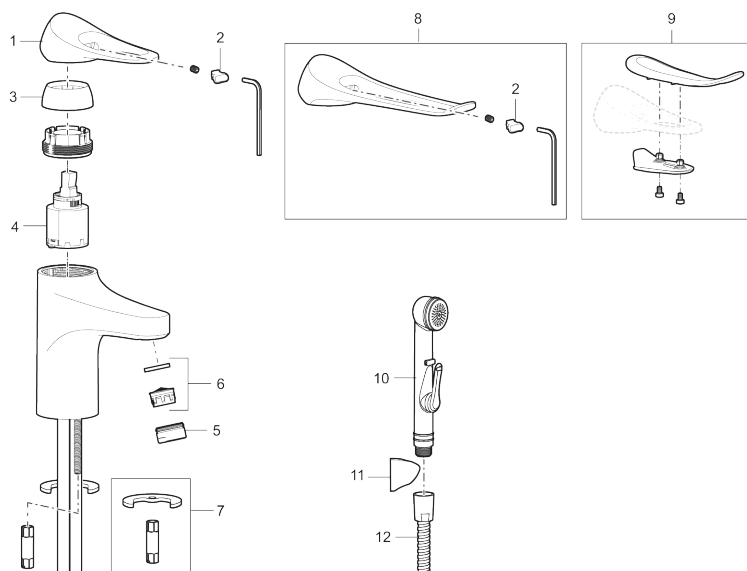

PRODUKTBESKRIVNING

9000XE servantbatteri

9000XE Servantbatteri er et servantbatteri i børstet krom. Den klassiske designen i kombinasjon med et sparsomt vannforbruk gjør det til et opplagt valg på baderommet. Produktet leveres med trykkpluggventil.

Artikkelnummer: 86535013   NRF: 4300119

Reservedelsliste

NR.	FMM-NR	NRF	BESKRIVELSE
1	S600096	4305273	Spak, krom
1	S600096.75	4305274	Spak, børstet krom
2	S600097	4305275	Merkeplugg
3	S600101	4305279	Dekkhylse, krom
3	S600101.75	4305281	Dekkhylse, børstet krom
4	S600100	4305278	Innsats, inkl. serviceverktøy, kjøkkenbatterier (LEED) og servantbatterier
4	S600099	4305277	Innsats, kjøkkenbatterier (LEED) og servantbatterier
4	S600178	4305292	Innsats med verktøy
5	S600156	4305246	Hylse for strålesamler M24 utv., 13 mm, krom
5	S600156.75	4305247	Hylse for strålesamler M24 utv., 13 mm, børstet krom
6	S600072	4305261	Innsats strålesamler 3 l/min ved 2–6 bar
6	S600226	4305296	Innsats strålesamler 1,7 l/min ved 2–6 bar
7	S600160		Monteringstilbehør for servantbatteri
8	S600175	4305291	Care-spak, komplett
9	S600106	4305236	Care-sett
10	S600206	4305294	Selvstengende hånddusj, krom