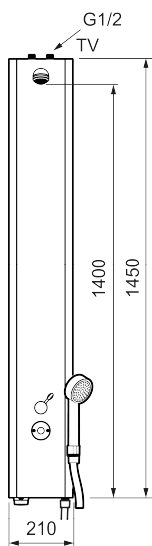

## FM Mattsson tronic dusjpanel WMS, handikaptilpasset, for temperert vann, batteridrift

Artikkelnummer: 95000742 NRF: 4305207

Utførende: Matt hvit utførende, batteridrift, inkl. batteri

- Handikaptilpasset dusjpanel som gjør at panelets underkant havner ca. 800 mm over gulvet for økt tilgjengelighet
- Med hånddusj og slange
- Programmerbar startknapp. Stillbar spyletid 10-60 sek, fabrikkinnstilt på 30 sek.
- Dusjstrålen kan vinkles +/- 5°
- Mengderegulerer 9 l/min ved 3 bar
- Inklusive magnetventil og filter
- Tappetidbegrensning hindrer oversvømming
- Avstengning via magnet (anvendes f. eks. ved rengjøring)
- Rustfri utførelse med pulverlakkert kåpe. Standardfarge hvit NCS S0500-N, glans 30. Øvrige farger og glanstall kan fås på forespørsel
- Lavt strømforbruk - lang livslengde
- Dusjpanel med mulighet for trådløs oppkobling (som abonnent)
- Kan gjennomspyles med hettvann for legionella sanering
- Med tilbakeslagsventiler etter standard EN 1717