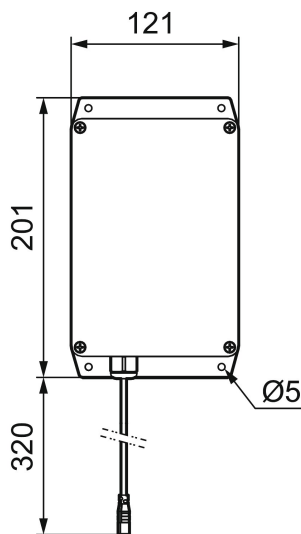

Unikke egenskaber

Gateway, Tronic WMS

Artikel-nummer: 16160000 VVS: 704369889

Beskrivelse: Grå

- Tronic gateway er et trådløst tilslutningspunkt mellem armatur og Water Management System (WMS)
- Gør det muligt at modtage og sende data til og fra armaturet. På de tilsluttede armaturer kan man bl.a aflæse status, vandforbrug, temperatur og eventuelle fejl.
- Kommunikation i mellem armatur og gateway er radiobaseret (868 MHz). Gateway og WMS systemet kommunikerer via 2G/4G nettet.
- Placeres centralt inden for det ønsket dækningsområde, rækkevidde ca. 30 m.
- Forsyner max 30 armaturer.
- Strømforsyning sker via transformator FMM S600129 (indgår) ellers benyttes transformator FMM S600128.