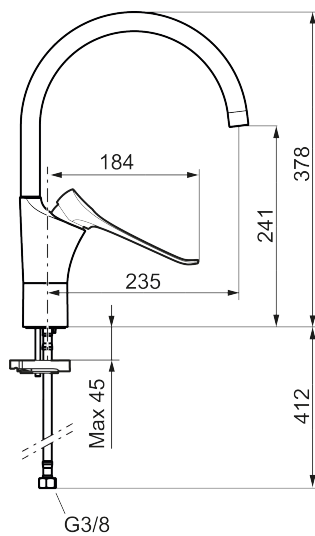

Unikke egenskaber

Tilbageløbssikring

Køkkenarmatur 9000XE care

Artikel-nummer: 86004010 VVS: 705880334 Flow 3 bar: 6,0 l/m

Beskrivelse: Krom

- Handicapvenligt.
- Greb: 165 mm.
- **Koldstart.**
- Soft Closing og keramisk kartusche.
- Høj buet C-svingtud 60°, 85°, 110° eller 360°.
- 235 mm fremspring.
- Indbygget temperatur- og flowbegrænser.
- Eco Flow (energi- og vandbesparende perlator).
- Fleksible tilslutningsslanger i metalflettet Soft-PEX[®], G3/8.
- Lead Free (blyfri).
- Hulstørrelse Ø34-37 mm.
- Lydklasse 1.
- **10 års funktionsgaranti.**