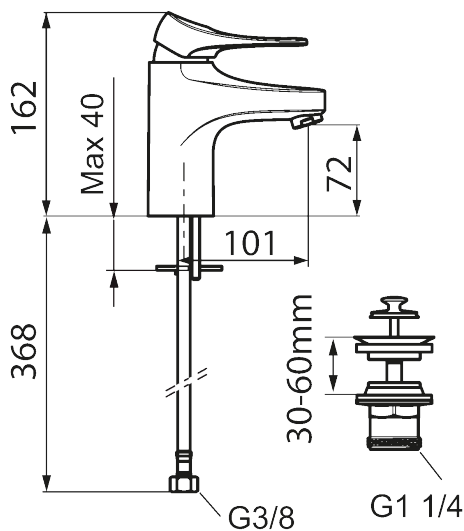

Håndvaskarmatur 9000XE

9000XE håndvaskarmatur er et håndvaskarmatur i børstet krom. Det klassiske design kombineret med et mådeholdent vandforbrug gør det til det oplagte valg til badeværelset. Produktet leveres med løft-op bundventil.

Artikel-nummer: 86530013 VVS: 701484314 Flow 3 bar: 4,5 l/m

Beskrivelse: Børstet krom

- Løft-op bundventil med underdel i hvid plast.
- Koldstart.
- 101 mm fremspring.
- Soft Closing og keramisk kartusche.
- Indbygget temperatur- og flowbegrænser.
- Eco Flow (energi- og vandbesparende perlator).
- Fleksible tilslutningsslanger i metalflettet Soft-PEX®, G3/8.
- Lead Free (blyfri).
- Hulstørrelse Ø34-37 mm.
- Lydklasse 1.
- **10 års funktionsgaranti.**