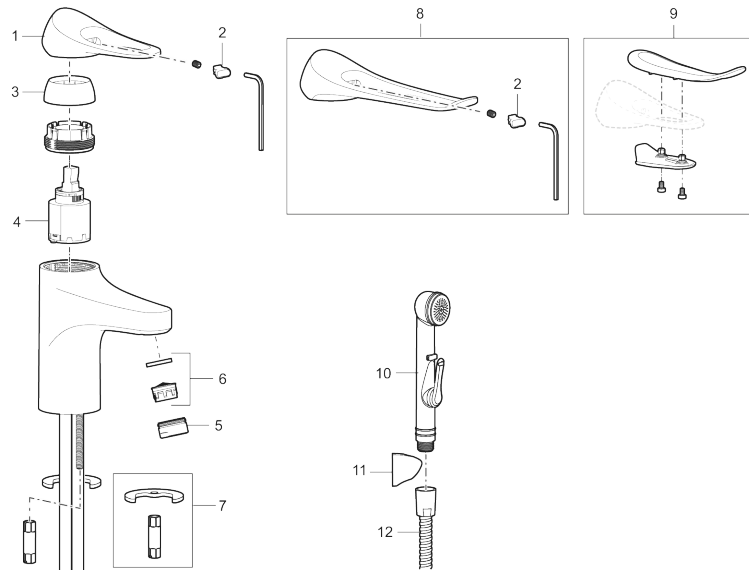

PRODUKTBEKRIVELSE

Håndvaskarmatur 9000XE

9000XE håndvaskarmatur er et håndvaskarmatur i børstet krom. Det klassiske design kombineret med et mådeholdent vandforbrug gør det til det oplagte valg til badeværelset. Produktet leveres med løft-op bundventil.

Artikel-nummer: 86530013

VVS: 701484314

Reservedelsliste

NR.	FMM-NR	BESKRIVELSE
1	S600096	Greb, krom
1	S600096.75	Greb, børstet krom
2	S600097	Farvebrik til greb
3	S600101	Dækkappe, krom
3	S600101.75	Dækkappe, børstet krom
4	S600100	Patron med værktøj, for køkkenbatterier (LEED) og håndvaskarmaturer
4	S600099	Patron, for køkkenbatterier (LEED) og håndvaskarmaturer
4	S600178	Patron med serviceværktøj
5	S600156	Perlatorhylster M24 udv., 13 mm, krom
5	S600156.75	Perlatorhylster M24 udv., 13 mm, børstet krom
6	S600072	Strålesamlerindsats, 3 l/min ved 2–6 bar
6	S600226	Strålesamlerindsats, 1,7 l/min ved 2–6 bar
7	S600160	Monteringssæt til håndvaskarmatur
8	S600175	Care-greb, komplet
9	S600106	Care-kit
10	S600206	Selvlukkende håndbruser, krom