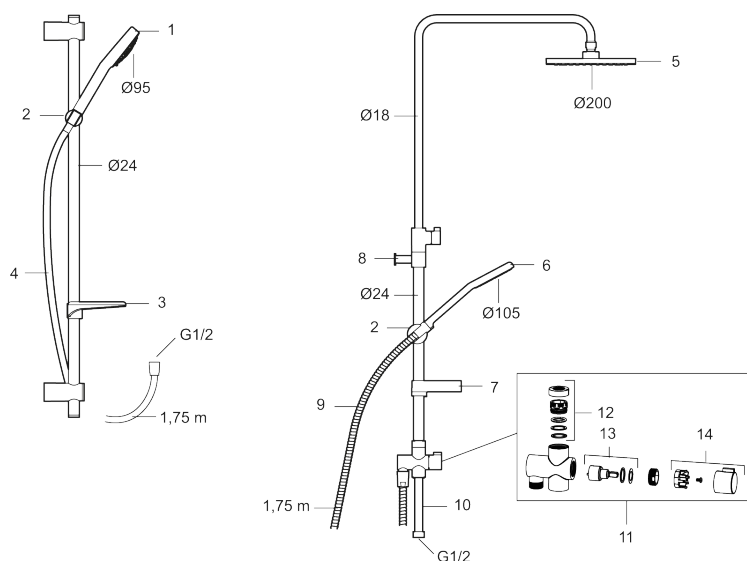

Art.nr: 96832500 RSK: 8377373

Utförande: Krom, 150 c/c

- Säkerhetsblandare art.nr. 9681-1530 och takdusch art.nr. 9395-1000
- **Med teleskopfunktion**, justerbar 410 mm
- Handdusch med luftinblandning för extra mjuk stråle
- Både takdusch och handdusch med Eco Flow 12 l/min
- Justerbart väggfäste med vägg tätning, tvålhylla ingår
- Duschansl. utsprång från vägg: 72 mm

PRODUKTBESKRIVNING

GARDA takduschpaket

FM Mattsson Garda Takduschpaket gör det enkelt för dig. Här samarbetar stilren form och funktion i ett praktiskt allt-i-ett paket som innehåller en lättmonterad takdusch med teleskopfunktion, en handdusch med luftinblandning för en extra mjuk stråle, samt Garda termostatblandare med exakt temperaturhållning och den smarta energisparfunktionen Eco Plus.

Art.nr: 96832500

RSK: 8377373

Reservdelslista

NR.	ART.NR	RSK	BESKRIVNING
1	96750900	8197646	Handdusch
2	93780000	8185671	Handduschhållare
3	94640007	8185634	Tvålhylla, transparent
4	93131755	8181832	Duschslang cromoflex, längd 1,75 m
5	93991000	8180619	Duschsil
6	93810900	8199213	Handdusch, Eco Flow 12 l/min
6	93820000	8199214	Handdusch, Eco Flow 6 l/min
7	94642000	8185687	Tvålhylla
8	96730000	8190745	Väggfäste
9	34841750	8181618	Duschslang, 1,75 m
10	58920100	8189019	Stigrör
11	58903000	8190747	Duschomkastare
12	58961000	8221708	Reservdelssats till duschomkastare
13	59071000	8221706	Insats