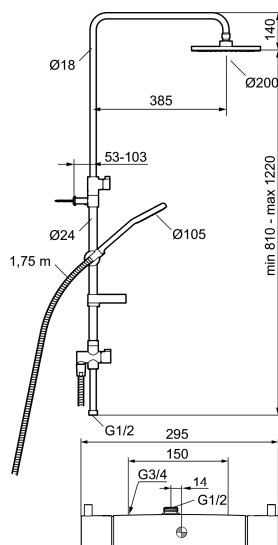

GARDA takduschpaket

FM Mattsson Garda Takduschpaket gör det enkelt för dig. Här samarbetar stilren form och funktion i ett praktiskt allt-i-ett paket som innehåller en lättmonterad takdusch med teleskopfunktion, en handdusch med luftinblandning för en extra mjuk stråle, samt Garda termostatblandare med exakt temperaturhållning och den smarta energisparfunktionen Eco Plus.

Art.nr: 96832500 RSK: 8377373

Utförande: Krom, 150 c/c

- Säkerhetsblandare art.nr. 9681-1530 och takdusch art.nr. 9395-1000
- **Med teleskopfunktion**, justerbar 410 mm
- Handdusch med luftinblandning för extra mjuk stråle
- Både takdusch och handdusch med Eco Flow 12 l/min
- Justerbart väggfäste med vägg tätning, tvålhylla ingår
- Duschansl. utsprång från vägg: 72 mm