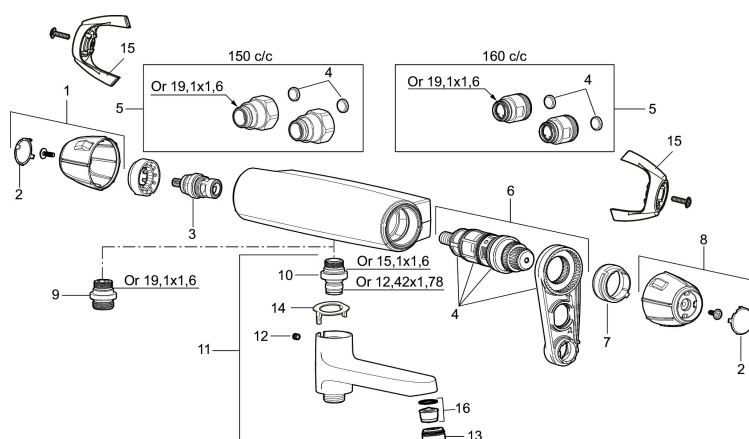

Artikkelnummer: 82002500 NRF: 4301819

Utførende: Krom

- Trykk- og termostatstyrt
- Med tilbakeslagsventiler etter standard EN 1717
- Svingbar utløpstut som vender kar/dusj
- Sperreknapp v/38°C
- Sperreknapp mengde Eco

Unike funksjoner

Tilbakeslagssikring 

PRODUKTBeskrivning

9000E II badekarbatteri

Sikkerhetsbatteri til badekar i ny design. Batteriets stilrene design kompletterer de unike funksjoner og miljøhensynet som kjennetegner 9000E serien. Vår unike teknikk sparer vann og energi uten at det går på bekvemligheten for deg som bruker. Sentrert utløp.

Artikkelnummer: 82002500 NRF: 4301819

Reservedelsliste

NR.	FMM-NR	NRF	BESKRIVELSE
1	35782009		Ratt, avstengningssiden
2	39031006		Dekkløkk, sort (2 stk)
3	35900800	4303842	Keramisk kranoverdel
4	38680009	4305856	Filter og pakningssett inkl. verktøy
5	59810800		Tilslutningsmutter komplett 150 s/s
5	59800800		Tilslutningsmutter komplett 160 s/s
6	38601009	4305802	Reguleringsinnmat, komplett inkl. verktøy
7	38520007	4305861	Sperrering (standard)
8	35782109		Ratt, temperatursiden (standard)
8	35780150	4303879	Ratt, temperatursiden (maks 38°)
9	39710800	4304871	Overgangsnippel M18x1-G1/2
10	39754000	4304156	Tutnippel M18x1 (Badekarbatteri)
11	82990000	4303843	Utløpstut med omkaster
12	38086000		Låsskrue
13	29142400		Hylse for strålesamler M24 utv., 13 mm
14	38521000		Stoppskive for utløpstut
15	35970150	4303742	Vinge sort (2 stk)
16	29102650		Innsats strålesamler 20-24 l/min ved 3 bar