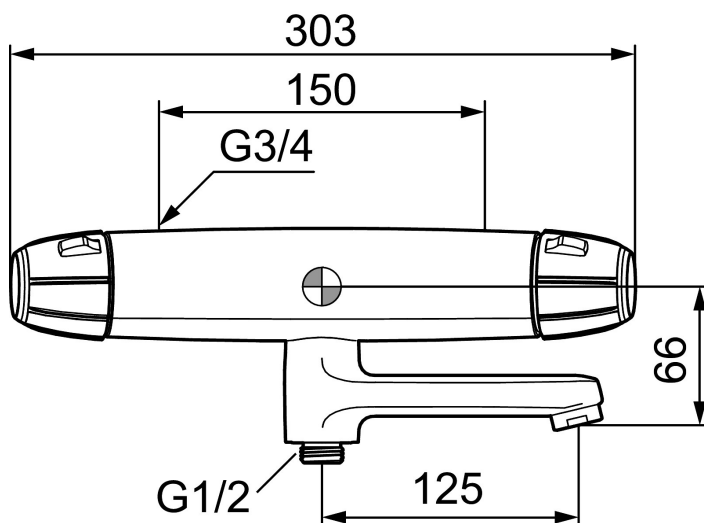

9000E II badekarbatteri

Sikkerhetsbatteri til badekar i ny design. Batteriets stilrene design kompletterer de unike funksjoner og miljøsynet som kjennetegner 9000E serien. Vår unike teknikk sparer vann og energi uten at det går på bekvemligheten for deg som bruker. Sentrert utløp.

Artikkelnummer: 82002500 NRF: 4301819

Utførende: Krom

- Trykk- og termostatstyrt
- Med tilbakeslagsventiler etter standard EN 1717
- Svingbar utløpstut som vender kar/dusj
- Sperreknapp v/38°C
- Sperreknapp mengde Eco

Unike funksjoner

Tilbakeslagssikring