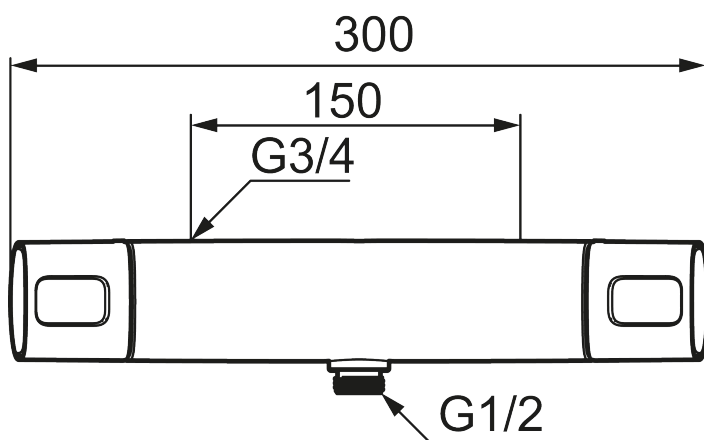

Unike funksjoner

Tilbakeslagssikring