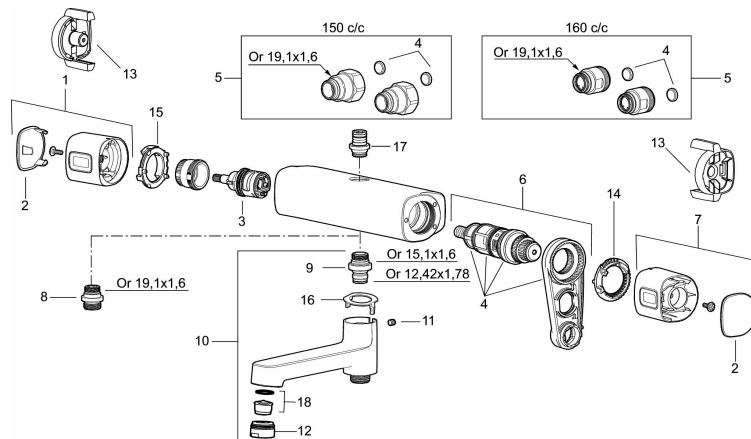

PRODUKTBESKRIVNING

SILJAN dusjbatteri

I vår nye serie Siljan har vi fokusert mye på design og med hjelp av tilbakevendende former skapt en familie følelse. Dette i kombinasjon med smart teknologi som resulterer i energi og vann besparende armaturer. Dette er grunnsteinene i vår nye signaturserie FM Mattsson Siljan.

Artikkelnummer: 83801500 NRF: 4301826

Reservedelsliste

NR.	FMM-NR	NRF	BESKRIVELSE
1	35480009	4304755	Ratt, avstengningssiden
2	39031500		Dekkløkk
3	35980009	4304764	Keramisk kranoverdel reversibelt
4	38680009	4305856	Filter og pakningssett inkl. verktøy
5	59800800		Tilslutningsmutter komplett 160 s/s
5	59810800		Tilslutningsmutter komplett 150 s/s
6	S600275	4305802	Reguleringsinnmat inkl. verktøy
7	35480109	4304756	Ratt, temperatursiden
8	39710800	4304871	Overgangsnippel M18x1-G1/2
9	39754000	4304156	Tutnippel M18x1 (Badekarbatteri)
10	83990000	4304753	Utløpstut med omkaster
11	38086000		Låsskrue
12	29142400		Hylse for strålesamler M24 utv., 13 mm
13	35976209	4304763	Vinge sort (2 stk)
14	38523000		Sperrering for termostatratt
15	38531000		Sperrering for mengderatt
15	38531040		Sperrering for mengderatt reversibelt
16	38521000		Stoppkive for utløpstut
17	39716000		Utløpsnippel for takdusjrør M18x1