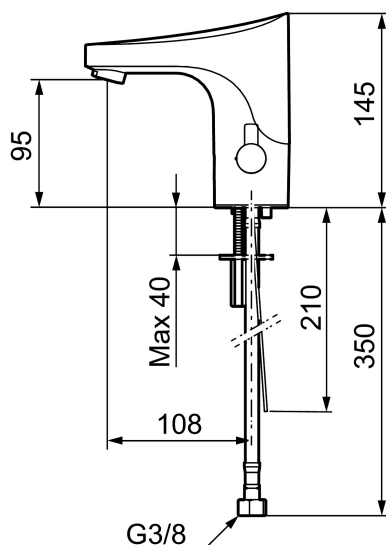

9000E tronic WMS tvättställsblandare, batteridrift

Tronic WMS har allt som våra vanliga beröringsfria blandare har, lika enkel att använda och installera. De kan användas som vilken blandare som helst, helt fristående. Däremot finns den inbyggda möjligheten att ta blandaren till nästa nivå. Aktivera den inbyggda sändaren och blandaren är kopplad till vår innovativa digitala molntjänst och Internet of Things. I blandaren sitter en trådlös sändare som registrerar hur den används, som hur ofta den slås på, hur mycket vatten som går åt och hur länge den spolat. Informationen skickas sedan till en digital portal som går att komma åt via dator eller mobil. Där kan blandarna och insamlade data övervakas, analyseras, utvärderas och omvandlas till värdefulla insikter. Det är alltså mer än bara en riktigt bra, beröringsfri blandare – genom att koppla den till molntjänsten ger den även extra mervärde i form av värdefulla användarinsikter.

Till exempel går det att se vilka blandare som används mest, vilket gör det möjligt att optimera underhåll och städning. Systemet kan indikera trasiga blandare eller tomma batterier, och en reparatör kan skickas för att snabbt åtgärda problemet. Systemet kan även varna om vattnet står och rinner längre än normalt, vilket kan indikera en pågående eller påbörjad vattenskada. Tronic WMS gör det alltså möjligt att arbeta förebyggande, minimera risken för skador och läckor - och dessutom minska omfattningen av de skador som ibland ändå är ofrånkomliga.

Kontentan är färre manuella kontroller till fördel för kvalitetssäkring på distans via datorn eller mobilen.

Art.nr: 16416000 RSK: 8430560 Flöde 3 bar: 5,0 l/min

Utförande: Krom, batteridrift (inkl. batteri), 5 l/min vid 2–6 bar

- WMS-blandare med möjlighet till trådlös uppkoppling mot vårt Tronic WMS system alternativ programmering via Dongel
- Mjukstängande magnetventil
- Vandalsäkert utförande i metall
- Eco Flow (energi- och vattenbesparande konstantflödesstrålsamlare)
- Spoltidsbegränsning, förhindrar översvämning
- Framspolningsfunktion
- Städäge, tidsbegränsad avstängning vid rengöring
- Låg strömförbrukning – lång livslängd