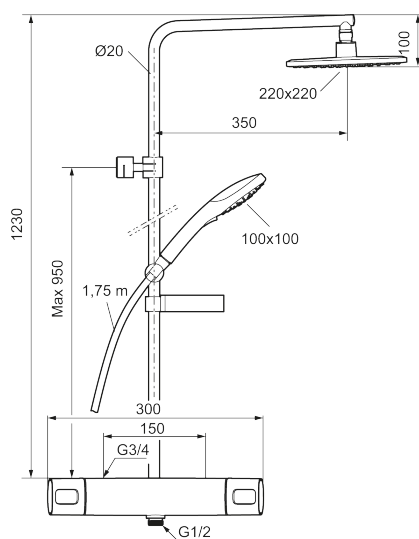

SILJAN takdusjpakke

I vår nye serie Siljan har vi forent miljø og energibesparende funksjoner uten å gi avkall på komfort. Siljan dusj finnes som takdusjpakke eller Siljan dusjgarnityr.

Artikkelnummer: 83831500 NRF: 4301829 Flow 3 bar: 10,7 l/m

Utførende: Krom

- Sikkerhetsbatteri med takdusj
- Trykk- og termostatstyrt
- Med tilbakeslagsventiler etter standard EN 1717
- Sperreknapp v/38°C
- Med reversibel overdel
- Tak- og 3-strålig hånddusj med kalkavvisende sil
- Eco Flow, hånddusj 7,5 l/min og takdusj 11 l/min
- Slange, dusjstang (kan kappes ved behov)
- Med såpeskål
- Veggfeste justerbart ± 5 mm i høyderetning og 50-100 mm fra vegg, 2x18 mm distanser medfølger, med veggfetting, skult rørsjøt.