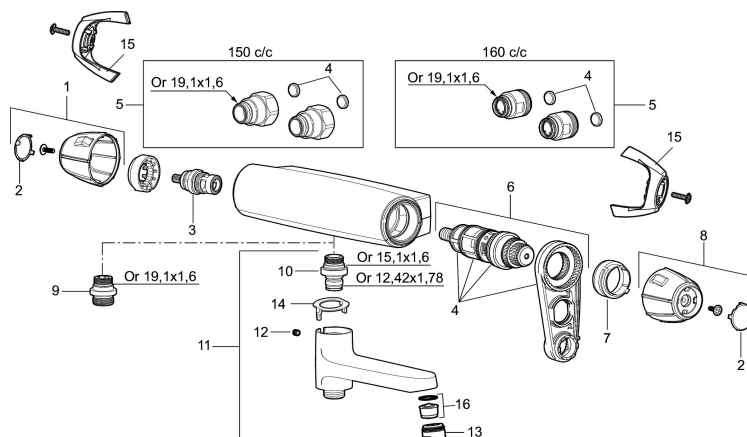

Art.nr: 82134600 RSK: 8202724

Utförande: Krom, 150 c/c, med självstängande ventil

Unika egenskaper

Skyddsmodul 

- OBS! 150 c/c
- Tryckbalanserad termostatblandare
- Med Presto-ventil
- För allmänna bad och dylikt
- Spoltid: Cirka 30 sek.
- Med begränsad temperaturreglering till max 38° (eller annan önskad maxtemp.)
- Med typgodkända backventiler
- Duschansl. utsprång från vägg: 85 mm

Art.nr: 82134600

RSK: 8202724

Reservdelslista

NR.	ART.NR	RSK	BESKRIVNING
1	35782009	8592061	Ratt, mängdratt, komplett
2	39031006	8592062	Täcklock, svart, 2-pack
3	35900800	8585849	Keramiskt överstycke
4	38680009	8591701	Filtersats, inkl. o-ringar, serviceverktyg
5	59810800	8592006	Anslutningsnippel 150 c/c (vänstergängad)
5	59800800	8592005	Anslutningsnippel 160 c/c
6	38601009	8591609	Reglerpaket komplett, butiksförpackad
7	38520007	8591592	Skällningsskyddsring, standard, svart
8	35782109	8592063	Ratt, temperaturratt, komplett
8	35780150		Ratt, temperaturratt, max 38°
9	39710800	8591967	Nippel M18x1-G1/2 (duschblandare ej utlopp upp)
10	39754000	8591969	Nippel M18x1 med o-ring (badkarsblandare)
11	82990000	8154073	Utloppspip med vridpipomkastare
12	38086000	8439701	Låsskruv
13	29142400	8281526	Hylsa M24 utv., 13 mm
14	38521000	8295345	Spärring
15	35970150	8592055	Care-vred , svart, 2-pack
16	29102650	8281547	Strålsamlarinsats 20–24 l/min vid 300 kPa