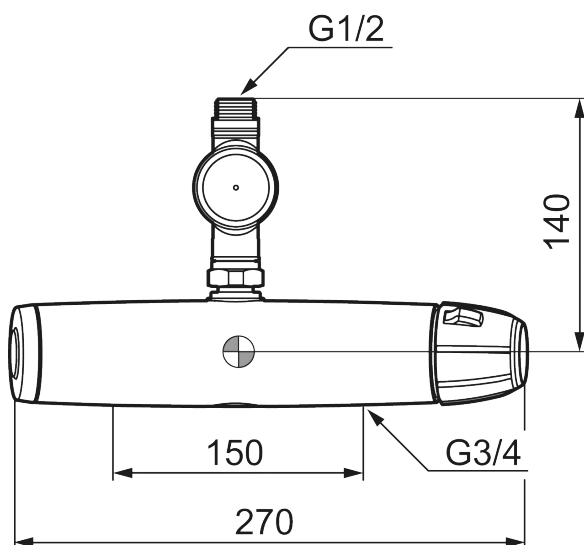

Art.nr: 82134600 RSK: 8202724

Utförande: Krom, 150 c/c, med självstängande ventil

Unika egenskaper

Skyddsmodul 

- OBS! 150 c/c
- Tryckbalanserad termostatblandare
- Med Presto-ventil
- För allmänna bad och dylikt
- Spoltid: Cirka 30 sek.
- Med begränsad temperaturreglering till max 38° (eller annan önskad maxtemp.)
- Med typgodkända backventiler
- Duschansl. utsprång från vägg: 85 mm