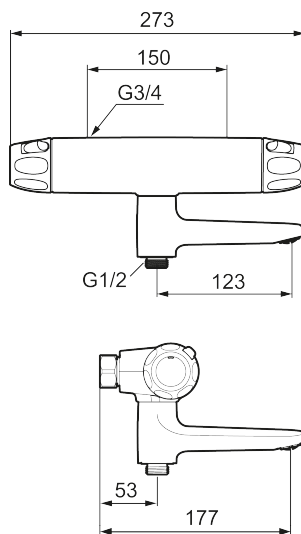

9000XE badkarsblandare

9000XE Badkarsblandare är en blandare i krom med noga avvägd tryck och temperaturreglering, lätt vikt samt ljuddämpande och energibesparande funktioner. Den är även utrustad med dubbla backventiler för extra säkerhet.

Art.nr: 86901500 RSK: 8362223 Flöde 3 bar: 22,7 l/min

Utförande: Krom, 150 c/c

- OBS! 150 c/c
- Tryckbalanserad termostatblandare
- Med vridpipomkastare
- Keramisk avstängning
- Eco-stopp
- Lead Free (blyfri)
- Med typgodkända backventiler
- Ljudklass 1

Unika egenskaper

Skyddsmodul