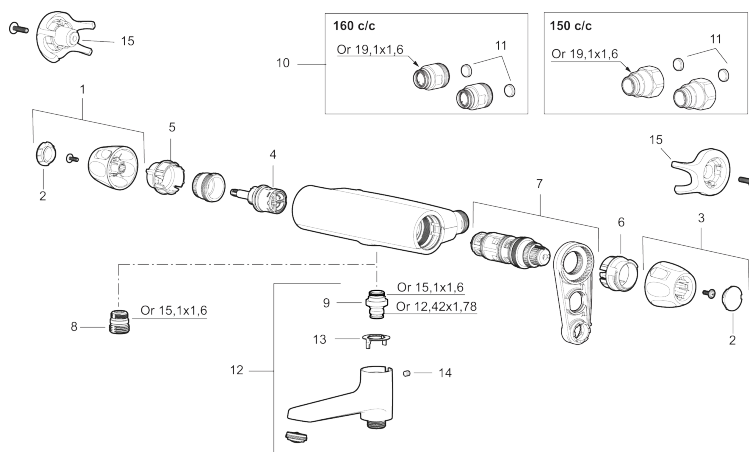

Unika egenskaper

Skyddsmodul 

PRODUKTBESKRIVNING

9000XE badkarsblandare

9000XE Badkarsblandare är en blandare i krom med noga avvägd tryck och temperaturreglering, lätt vikt samt ljuddämpande och energibesparande funktioner. Den är även utrustad med dubbla backventiler för extra säkerhet.

Art.nr: 86901500

RSK: 8362223

Reservdelstlista

NR.	ART.NR	RSK	BESKRIVNING
1	S600083	8218917	Ratt, mängdratt, komplett, krom
1	S600083.75	8218919	Ratt, mängdratt, komplett, borstad krom
2	S600116	8218920	Täcklock, krom
2	S600116.75	8218922	Täcklock, borstad krom
3	S600082	8218914	Ratt, temperaturratt, komplett, krom
3	S600082.75	8218916	Ratt, temperaturratt, komplett, borstad krom
4	S600020	8441462	Keramiskt överstycke, med serviceverktyg (duschblandare)
4	S600269	8387232	Keramiskt överstycke, utan serviceverktyg (duschblandare)
4	S600021	8441463	Keramiskt överstycke, med serviceverktyg (badkarsblandare), och för duschblandare MMIX II med utl. upp
4	S600270	8387233	Keramiskt överstycke, utan serviceverktyg (badkarsblandare), och för duschblandare MMIX II med utl. upp
5	S600086	8439710	Stoppring, standard
6	S600087	8439711	Skållningsskyddsring
6	S600026	8439708	Skållningsskyddsring, max 42°
7	S600084	8439709	Termostatinsats, komplett med serviceverktyg
7	S600271	8397030	Termostatinsats, utan serviceverktyg
8	S600088	8439712	Nippel M18x1-G1/2 (duschblandare)
9	39754000	8591969	Nippel M18x1 med o-ring (badkarsblandare)

NR.	ART.NR	RSK	BESKRIVNING
10	59800800	8592005	Anslutningsnippel 160 c/c
11	38632006	8590311	Filter, 2-pack
12	S600077	8241000	Utloppspip med vridpipomkastare, krom
12	S600077.75	8357750	Utloppspip med vridpipomkastare, borstad krom
13	38521000	8295345	Spärring
14	38086000	8439701	Låsskruv
15	S600105	8439713	Care-vred, svart, 2-pack