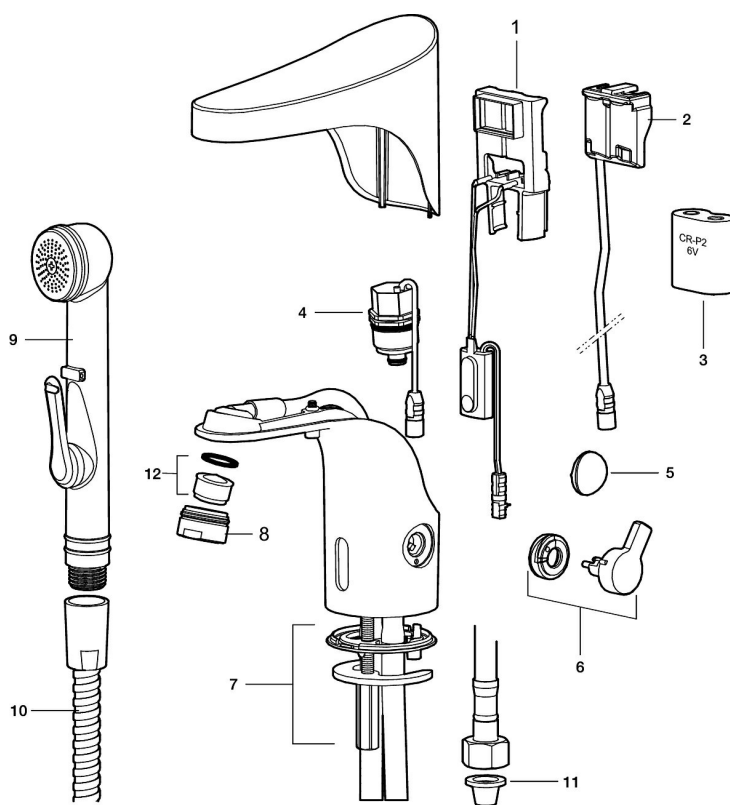

PRODUKTBESKRIVELSE

Håndvaskarmatur 9000E Tronic

Berøringsfrie armaturer er enkle at bruge og sparer både vand og energi. FM Mattsson 9000E Tronic er en ny generation af svenskudviklede berøringsfrie armaturer med alt teknik integreret i armaturhuset.

Den automatiske kalibrering af sensoren gør det lige så enkelt at installere som standard håndvaskarmatur. Temperaturen indstilles nemt ved hjælp af grebet på siden af armaturet.

Grebet kan skoldningssikres eller som alternativ fjernes, når man ønsker en forudindstillet temperatur.

Armaturet er programmerbart for hygiejneskyl, der forhindrer stillestående vand og derved hæmmer bakterievækst i rørene.

Artikel-nummer: 16410000 VVS: 704369104

Reservedelsliste

NR.	FMM-NR	VVS	BESKRIVELSE
1	16214000	704369886	Elektronikenhed til STD
1	16216000	704369885	Elektronikenhed til centralstyring
2	S600131	704360979	AC adapter
3	S600135	704360986	Batteri
4	16201000	704369841	Magnetventil
5	16222000	704369895	Dækkappe