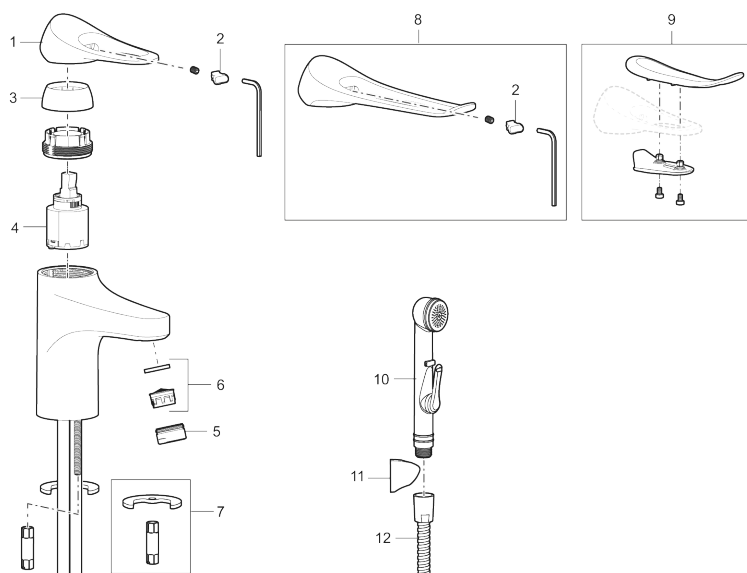

Artikel-nummer: 86500013 VVS: 701484114 Flow 3 bar: 4,5 l/m

Beskrivelse: Børstet krom

- Koldstart.
- 101 mm fremspring.
- Soft Closing og keramisk kartusche.
- Indbygget temperatur- og flowbegrænser.
- Eco Flow (energi- og vandbesparende perlator).
- Fleksible tilslutningsslanger i metalflettet Soft-PEX[®], G3/8.
- Lead Free (blyfri).
- Hulstørrelse Ø34-37 mm.
- Lydklasse 1.
- **10 års funktionsgaranti.**

PRODUKTBEKRIVELSE

Håndvaskarmatur 9000XE

9000XE håndvaskarmatur er et håndvaskarmatur i børstet krom. Det klassiske design kombineret med et mådeholdent vandforbrug gør det til det oplagte valg til badeværelset.

Artikel-nummer: 86500013 VVS: 701484114

Reservedelsliste

NR.	FMM-NR	BESKRIVELSE
1	S600096	Greb, krom
1	S600096.75	Greb, børstet krom
2	S600097	Farvebrik til greb
3	S600101	Dækkappe, krom
3	S600101.75	Dækkappe, børstet krom
4	S600100	Patron med værktøj, for køkkenbatterier (LEED) og håndvaskarmaturer
4	S600099	Patron, for køkkenbatterier (LEED) og håndvaskarmaturer
4	S600178	Patron med serviceværktøj
5	S600156	Perlatorhylster M24 udv., 13 mm, krom
5	S600156.75	Perlatorhylster M24 udv., 13 mm, børstet krom
6	S600072	Strålesamlerindsats, 3 l/min ved 2–6 bar
6	S600226	Strålesamlerindsats, 1,7 l/min ved 2–6 bar
7	S600160	Monteringssæt til håndvaskarmatur
8	S600175	Care-greb, komplet
9	S600106	Care-kit
10	S600206	Selvlukkende håndbruser, krom
11	S600157	Vægbeslag til håndbruser, krom

NR.	FMM-NR	BESKRIVELSE
11	S600157.75	Vægbeslag til håndbruser
12	S600152	Slange til håndbruser 1,5 m, krom