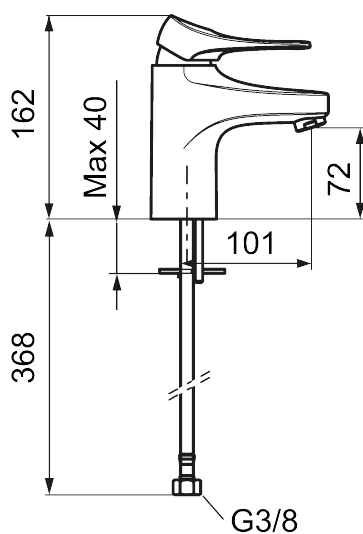

Unikke egenskaber

Tilbageløbssikring

Håndvaskarmatur 9000XE

9000XE håndvaskarmatur er et håndvaskarmatur i børstet krom. Det klassiske design kombineret med et mådeholdent vandforbrug gør det til det oplagte valg til badeværelset.

Artikel-nummer: 86500013 VVS: 701484114 Flow 3 bar: 4,5 l/m

Beskrivelse: Børstet krom

- Koldstart.
- 101 mm fremspring.
- Soft Closing og keramisk kartusche.
- Indbygget temperatur- og flowbegrænser.
- Eco Flow (energi- og vandbesparende perlator).
- Fleksible tilslutningsslanger i metalflettet Soft-PEX[®], G3/8.
- Lead Free (blyfri).
- Hulstørrelse Ø34-37 mm.
- Lydklasse 1.
- **10 års funktionsgaranti.**

Artikel-nummer: 86500013 VVS: 701484114

Reservedelsliste

NR.	FMM-NR	BESKRIVELSE
1	S600096	Greb, krom
1	S600096.75	Greb, børstet krom
2	S600097	Farvebrik til greb
3	S600101	Dækkappe, krom
3	S600101.75	Dækkappe, børstet krom
4	S600100	Patron med værktøj, for køkkenbatterier (LEED) og håndvaskarmaturer
4	S600099	Patron, for køkkenbatterier (LEED) og håndvaskarmaturer
4	S600178	Patron med serviceværktøj
5	S600156	Perlatorhylster M24 udv., 13 mm, krom
5	S600156.75	Perlatorhylster M24 udv., 13 mm, børstet krom
6	S600072	Strålesamlerindsats, 3 l/min ved 2–6 bar
6	S600226	Strålesamlerindsats, 1,7 l/min ved 2–6 bar
7	S600160	Monteringssæt til håndvaskarmatur
8	S600175	Care-greb, komplet
9	S600106	Care-kit
10	S600206	Selvlukkende håndbruser, krom
11	S600157	Vægbeslag til håndbruser, krom

NR.	FMM-NR	BESKRIVELSE
11	S600157.75	Vægbeslag til håndbruser
12	S600152	Slange til håndbruser 1,5 m, krom