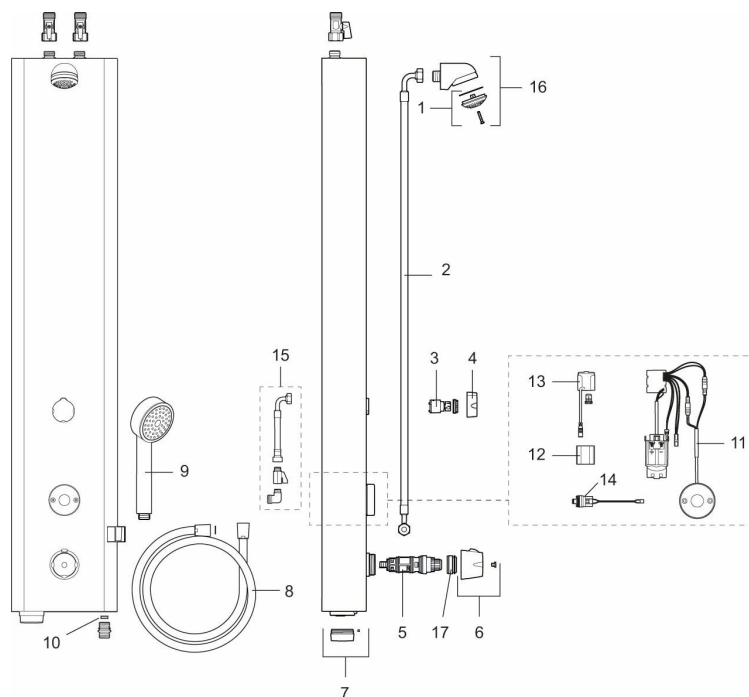

Unikke egenskaber

Tilbageløbssikring 

FM Mattsson tronic brusepanel WMS, med rengøringsdyse, til forblandet vand, netdrift

Artikel-nummer: 95000160 **VVS:** 723891186

Beskrivelse: Rustfrit udførende, netdrift (ekskl. transformer), inkl. 5m forlænger kabel

- Brusepanel med rengøringsdyse til tilslutning af spuleslange til rengøring. Rengøringsdysen er koblet til koldt eller blandet vand på brusepanelet. Leveres med lynkobling og slangenippel samt nøgle til tænd-/slukfunktion.
- Med blandeventil
- Elektronisk styring.
- Til forblandet vand og rørtilslutning oppe fra.
- Velegnet til svømmehaller, idrætsanlæg og i andre større baderum.
- Konstrueret i en hærværkssikret form.
- Magnetventil og elektronik integreret i det kompakte bruserhoved.
- Bruserstrålen kan vinkles +/- 5°
- Flowbegrænser 9 l/min ved 3 bar.
- Eksklusiv tilslutningskobling.
- Pulverlakeret aluminium.

PRODUKTBESKRIVELSE

FM Mattsson tronic brusepanel
WMS, med rengøringsdyse, til
forblandet vand, netdrift

Artikel-nummer: 95000160

VVS: 723891186

Reservedelsliste

NR.	FMM-NR	VVS	BESKRIVELSE
1	29182000	723889144	Hovedbruser
2	39090700	723889070	Tilslutningslange, 700 mm
3	59072000	723889290	Insats till omskifter
4	16221700	723889224	Greb til omskifter
5	38607000		Reguleringsindsats, komplet, inkl. serviceværktøj
6	S600222		Temperaturgreb, komplet
7	16222600		Batteridæksel, sort
8	34831750	723889164	Bruseslange, 1,75 m
9	94760900	723889124	Håndbruser
10	29900600	723889106	Flowbegrænser 6 l/min ved 2–6 bar
10	29900900	723889109	Flowbegrænser, 9 l/min ved 2–6 bar
10	29901200	723889112	Flowbegrænser 12 l/min ved 2–6 bar
11	16216500		Elektronikenhed
12	S600135	704360986	Batteri