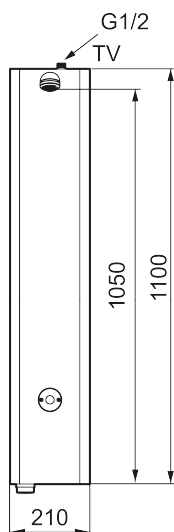

Unikke egenskaber

Tilbageløbssikring 

FM Mattsson tronic brusepanel WMS, med rengøringsdyse, til forblandet vand, netdrift

Artikel-nummer: 95000160 **VVS:** 723891186

Beskrivelse: Rustfrit udførende, netdrift (ekskl. transformer), inkl. 5m forlænger kabel

- Brusepanel med rengøringsdyse til tilslutning af spuleslange til rengøring. Rengøringsdysen er koblet til koldt eller blandet vand på brusepanelet. Leveres med lynkobling og slangenippel samt nøgle til tænd-/slukfunktion.
- Med blandeventil
- Elektronisk styring.
- Til forblandet vand og rørtilslutning oppe fra.
- Velegnet til svømmehaller, idrætsanlæg og i andre større baderum.
- Konstrueret i en hærværkssikret form.
- Magnetventil og elektronik integreret i det kompakte bruserhoved.
- Bruserstrålen kan vinkles +/- 5°
- Flowbegrænser 9 l/min ved 3 bar.
- Eksklusiv tilslutningskobling.
- Pulverlakeret aluminium.