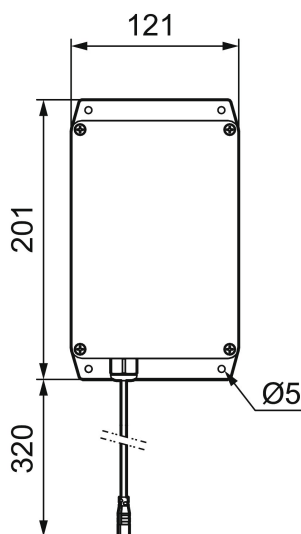

Unikke egenskaber

Gateway, Tronic WMS

Artikel-nummer: 16160000 VVS: 704369889

Beskrivelse: Grå

- Tronic gateway er et trådløst tilslutningspunkt mellem armatur og Water Management System (WMS)
- Gør det muligt at modtage og sende data til og fra armaturet. På de tilsluttede armaturer kan man bl.a aflæse status, vandforbrug, temperatur og eventuelle fejl.
- Kommunikation i mellem armatur og gateway er radiobaseret (868 MHz). Gateway og WMS systemet kommunikerer via 2G/4G nettet.
- Placeres centralt inden for det ønsket dækningsområde, rækkevidde ca. 30 m.
- Forsyner max 30 armaturer.
- Strømforsyning sker via transformator FMM S600129 (indgår) ellers benyttes transformator FMM S600128.