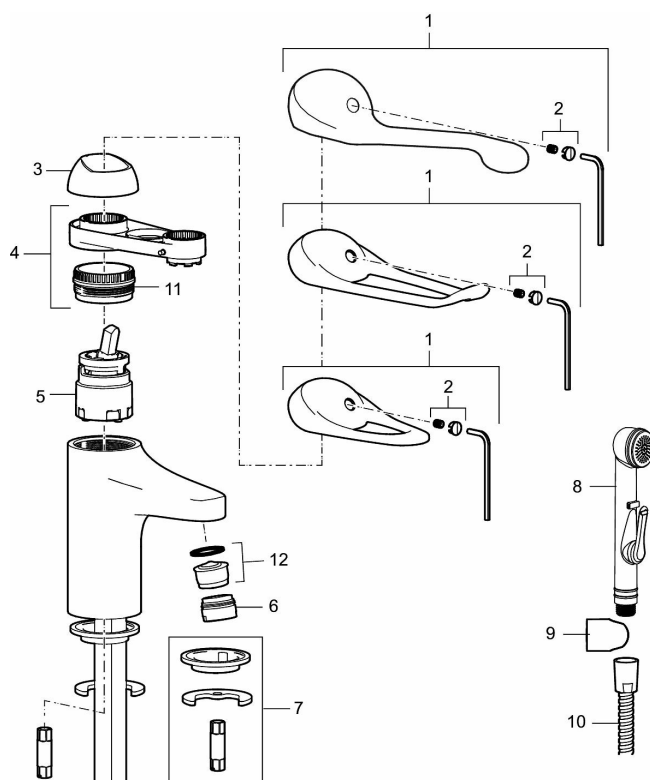

Art.nr: 80600010 RSK: 8235437 Flöde 3 bar: 6,1 l/min

Utförande: Krom, ansl. lekande G3/8

- Kallstartsfunktion
- Mjukstängande med keramisk avstängning
- Inbyggd, lätt omställbar flödesbegränsning och temperaturspär
- Eco Flow (energi- och vattenbesparande strålsamlare)
- Med Soft PEX[®]-rör
- Hålmått Ø33,5–37 mm

Art.nr: 80600010

RSK: 8235437

Reservdelslista

NR.	ART.NR	RSK	BESKRIVNING
1	58500000	8591936	Spak, komplett, längd: 90 mm
1	58501750	8591937	Spak, komplett, längd: 150 mm
1	58501800	8592048	Spak, komplett, längd: 180 mm
2	58510000	8591944	Färgmarkering och fästskruv till spak
3	58520000	8591945	Täckhylsa
4	58530140	8241726	Fästnippel med serviceverktyg
5	S600273	8387230	Keramikinsats med serviceverktyg, kallstart (grön ring)
5	59120000	8591769	Insats komplett, kallstart (grön ring)
5	59126000	8591966	Insats med serviceverktyg, Eco Plus (grön ring)
5	S600232		Keramikinsats, Low flow, för LEED blandare
6	29142400	8281526	Hylsa M24 utv., 13 mm
7	S600160	8387096	Monteringssats, tvättställsblandare

NR.	ART.NR	RSK	BESKRIVNING
8	S600206	8233049	Självstängande handdusch, krom
9	34093000	8186018	Handduschhållare, krom
10	S600207	8236647	Högtrycksslang, 1,5 m, krom
11	29390000	8295356	Fästnippel
12	29102910	8281534	Strålsamlarinsats, 5,5–6,5 l/min vid 3 bar
12	29102710	8281528	Strålsamlarinsats, 9–11 l/min vid 3 bar
12	29100500	8281532	Strålsamlarinsats, 5 l/min vid 2–6 bar
12	S600072	8281671	Strålsamlarinsats, 3 l/min vid 2–6 bar