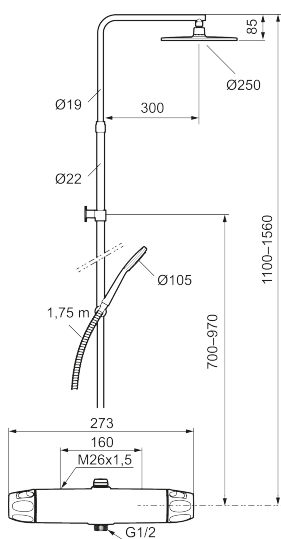

9000XE takduschpaket

9000XE Takduschpaket är ett takduschpaket i borstad krom. Duschstången har teleskopfunktion, vilket innebär att höjden på väggfästet kan anpassas efter det specifika badrummets takhöjd, personens längd och/eller önskemål på avstånd till taksilen.

Produkten är LEED/BREEAM-anpassad vilket innebär att den uppfyller flödeskraven som ställs på vissa ny- och ombyggnationer.

Art.nr: 86831003 **RSK:** 8283283 **Flöde 3 bar:** 6,0 l/min

Utförande: Borstad krom, 160 c/c, LEED/BREEAM-anpassad

Unika egenskaper

Skyddsmodul 

- Säkerhetsblandare 9000XE och takdusch 9000XE
- Med reversibelt överstycke
- Tak- och handdusch med kalkavvisande sil
- Slang, duschstång med väggfästning (kan kapas vid behov)
- Väggfäste fritt justerbart i höjdlid, 700–970 mm från anslutning och 50–110 mm utsprång från vägg, 2x20 mm distanser medföljer, med väggfästning, dold rörskarv
- Lead Free (blyfri)
- Ljudklass 1
- Duschansl. utsprång från vägg: 81 mm

NR.	ART.NR	RSK	BESKRIVNING
7	S600084	8439709	Termostatinsats, komplett med serviceverktyg
8	S600088	8439712	Nippel M18x1-G1/2 (duschblandare)
9	S600112	8920116	Utlopps-nippel M18x1
10	59800800	8592005	Anslutningsnippel 160 c/c
11	38632006	8590311	Filter, 2-pack
12	S600105	8439713	Care-vred, svart, 2-pack
13	S600092	8237548	Duschsil, krom
13	S600092.75	8237550	Duschsil, borstad krom
14	S600091	8233001	Handdusch, krom
14	S600091.75	8233003	Handdusch, borstad krom
15	S600093	8239502	Handduschhållare, krom
15	S600093.75	8284780	Handduschhållare, borstad krom
16	S600109	8252036	Duschslang, 1,75 m, krom
16	S600109.75	8252038	Duschslang, 1,75 m, borstad krom
17	S600094	8221921	Väggfäste, krom
17	S600094.75	8221923	Väggfäste, borstad krom
18	60770000	8591918	Serviceverktyg