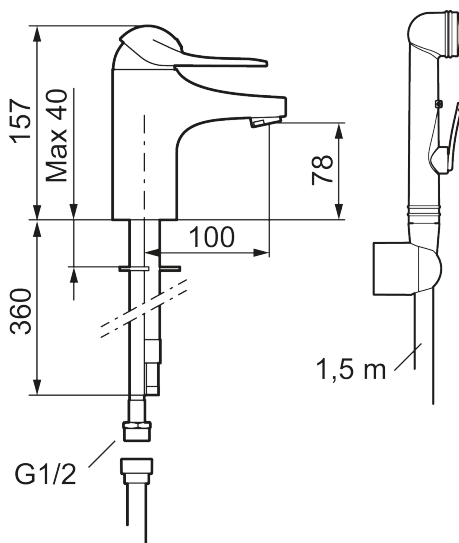

## 9000E tvättställsblandare

Energiklassad tvättställsblandare med självstängande sidodusch, slang och väggfäste. Ekoflöde. Mjukstängning som förhindrar smällar och tryckstötter är standard, liksom kallstart, keramisk tätning och inbyggd temperaturspär. 5 års tryckgaranti.

Art.nr: 80670000 RSK: 8235447 Flöde 3 bar: 6,1 l/min

Utförande: Krom, ansl. slät ände Ø10 mm

### Unika egenskaper

Skyddsmodul **EB**

- Med självstängande handdusch, väggfäste och slang
- Kallstartsfunktion
- Mjukstängande med keramisk avstängning
- Inbyggd, lätt omställbar flödesbegränsning och temperaturspär
- Eco Flow (energi- och vattenbesparande strålsamlare)
- Med Soft PEX®-rör
- Hålmått Ø33,5–37 mm