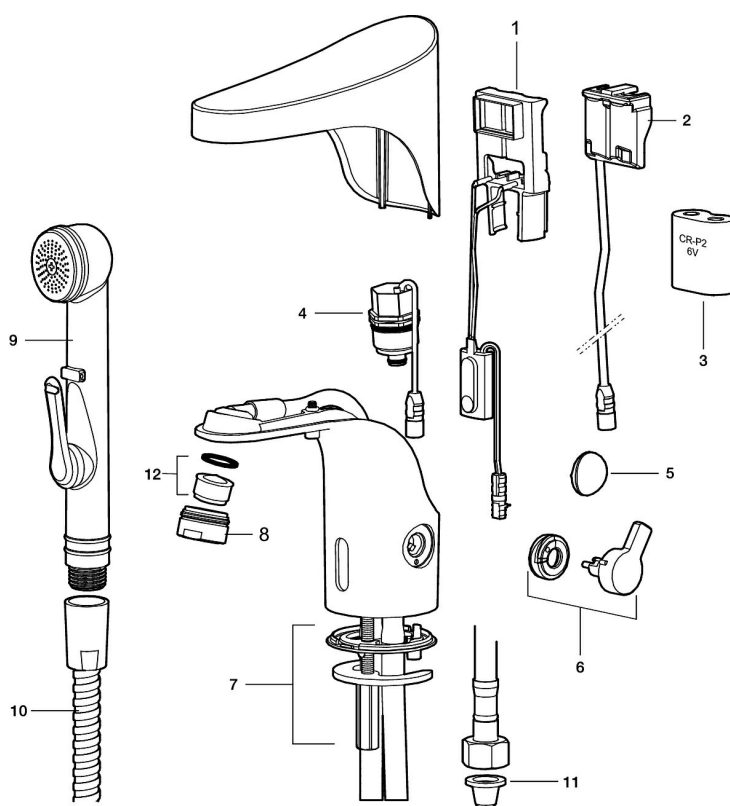

PRODUKTBESKRIVNING

9000E tronic tvättställsblandare, batteridrift

Beröringsfria blandare är enkla att använda och sparar både vatten och energi. FM Mattsson 9000E Tronic är en ny generation av svenskutvecklade beröringsfria blandare med all teknik integrerad i blandarhuset. Den automatiska kalibreringen av sensorn gör den lika enkel att installera som en vanlig tvättställsblandare. En programmerbar funktion för hygienspolning förhindrar stillastående vatten och hämmar därigenom bakterietillväxt i vattenledningarna.

Art.nr: 16400000

RSK: 8553490

Reservdelslista

NR.	ART.NR	RSK	BESKRIVNING
1	16214000	8553501	Elektronikenhet till STD
1	16216000	8553503	Elektronikenhet till Centralstyrd
2	S600131	8483190	AC adapter
3	S600135	8483191	Batteri
4	16201000	8553500	Magnetventil
5	16222000	8553505	Täcklock
6	16221000	8553504	Vred
7	39141600	8553512	Monteringssats