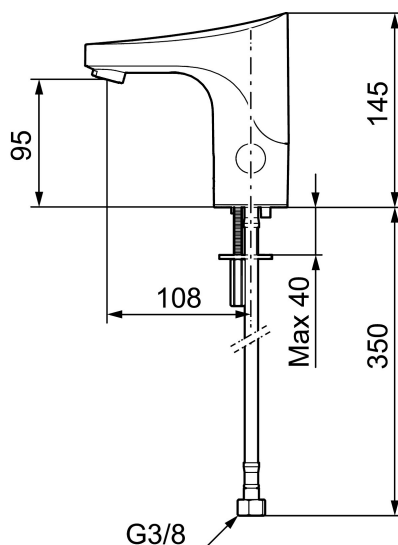

- För förblandat vatten, ett anslutningsrör
- Mjukstängande magnetventil
- Vandalsäkert utförande i metall
- Eco Flow (energi- och vattenbesparande konstantflödesstrålsamlare)
- Spoltidsbegränsning, förhindrar översvämning
- Framspolningsfunktion 30 sek via sensorn
- Avstängning av flöde i 60 sek via sensorn, (används t.ex. vid rengöring)
- Låg strömförbrukning – lång livslängd
- Kan genomspolas med hetvatten för legionellasanering
- IP-klass sensor: IP67
- Återströmningsskydd enligt EU-standard SS-EN 1717
- Miljövänliga material, bly- och nickelfri

Installation:

- Batteridrift, anpassningsbar för nätdrift
- Vid nätdrift använd adaptersats art.nr. S600147
- Flexibelt anslutningsrör i metallspunnen Soft PEX®, lekande G3/8
- Hålmått Ø33,5-37 mm

Inställningar:

- Programmerbar funktion för hygienspolning
- Programmerbar spoltid