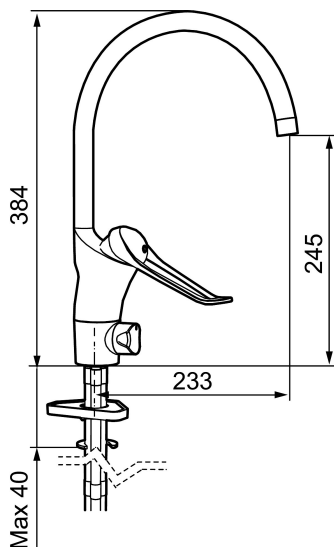

Unika egenskaper

Skyddsmodul 

9000E II care köksblandare

Här finns en optimerad samverkan mellan form och funktion. Den förlängda spaken, 145 mm, ger ett enkelt handhavande och förstärker det kraftfulla formspråket. Blandaren ger redan i sitt grundutförande unika funktioner som sparar energi med bibehållen komfort.

Art.nr: 80014000 **RSK:** 8309087 **Flöde 3 bar:** 7,4 l/min
Utförande: Krom, ansl. slät ände Ø10 mm

- Med diskmaskinsavstängning
- Kallstartsfunktion
- Mjukstängande med keramisk avstängning
- Inbyggd, lätt omställbar flödesbegränsning och temperaturspär
- Eco Flow (energi- och vattenbesparande strålsamlare)
- Hög, svängbar pip. Spärbricka medföljer för 60°, 85°, 110° eller 360°
- Men inbyggd keramisk avstängning för disk- och tvättmaskin. Omställbar mellan KV och VV, förinställd på KV
- Med Soft PEX®-rör
- Längd anslutningsrör/slang: 410 mm
- Hålmått Ø34-37 mm
- Skyddsmodul AA avser utloppspip
- Kan förses med avstängningsventil för bänkmaskin
- Spak: 150 mm