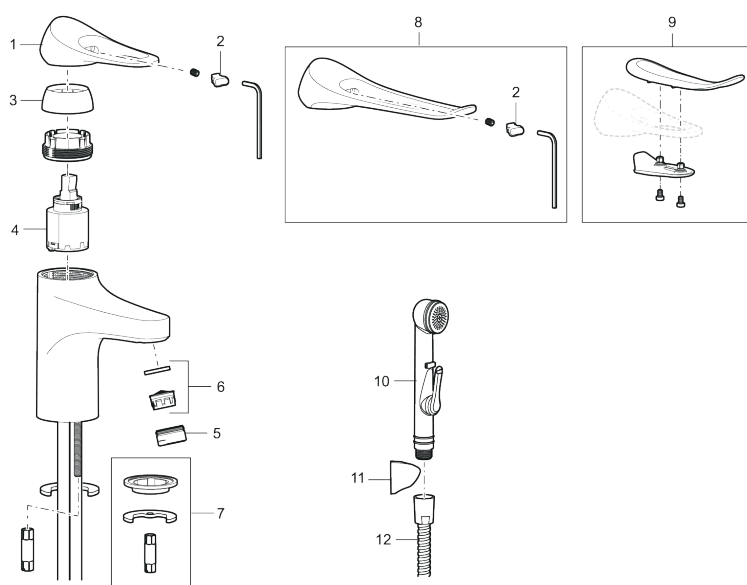

PRODUKTBEKRIVELSE

Håndvaskarmatur 9000XE

9000XE håndvaskarmatur LEED/BREEAM-tilpasset er et håndvaskarmatur i børstet krom. Det klassiske design kombineret med et mådeholdent vandforbrug gør det til det oplagte valg til badeværelset. Produktet er LEED/BREEAM-tilpasset, hvilket indebærer, at det opfylder vandstrømskravene, som stilles til bestemte typer nybyggeri og renoveringer.

Artikel-nummer: 86507313 VVS: 701484214

Reservedelsliste

NR.	FMM-NR	VVS	BESKRIVELSE
1	S600096		Greb, krom
1	S600096.75		Greb, børstet krom
2	S600097		Farvebrik til greb
3	S600101		Dækkappe, krom
3	S600101.75		Dækkappe, børstet krom
4	S600100		Patron med værktøj, for køkkenbatterier (LEED) og håndvaskarmaturer
4	S600099		Patron, uden værktøj, for køkkenbatterier (LEED) og håndvaskarmaturer
4	S600178		Patron med serviceværktøj
4	S600272	745136005	Patron, uden værktøj
5	S600156		Perlatorhylster M24 udv., 13 mm, krom
5	S600156.75		Perlatorhylster M24 udv., 13 mm, børstet krom
6	S600072		Strålesamlerindsats, 3 l/min ved 2–6 bar
6	S600226		Strålesamlerindsats, 1,7 l/min ved 2–6 bar
7	S600160		Monteringsæt til håndvaskarmatur