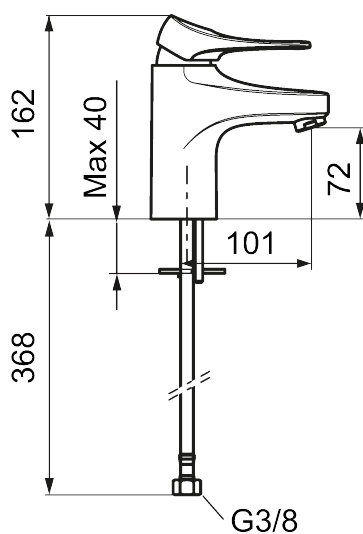

Håndvaskarmatur 9000XE

9000XE håndvaskarmatur LEED/BREEAM-tilpasset er et håndvaskarmatur i børstet krom. Det klassiske design kombineret med et mådeholdent vandforbrug gør det til det oplagte valg til badeværelset. Produktet er LEED/BREEAM-tilpasset, hvilket indebærer, at det opfylder vandstrømskravene, som stilles til bestemte typer nybyggeri og renoveringer.

Artikel-nummer: 86507313 VVS: 701484214 Flow 3 bar: 3,0 l/m

Beskrivelse: Børstet krom, LEED/BREEAM-tilpasset

- **Koldstart.**
- 101 mm fremspring.
- Soft Closing og keramisk kartusche.
- Indbygget temperatur- og flowbegrænser.
- Eco Flow (energi- og vandbesparende perlator).
- Fleksible tilslutningsslanger i metalflettet Soft-PEX®, G3/8.
- Lead Free (blyfri).
- Hulstørrelse Ø34-37 mm.
- Lydklasse 1.
- **10 års funktionsgaranti.**