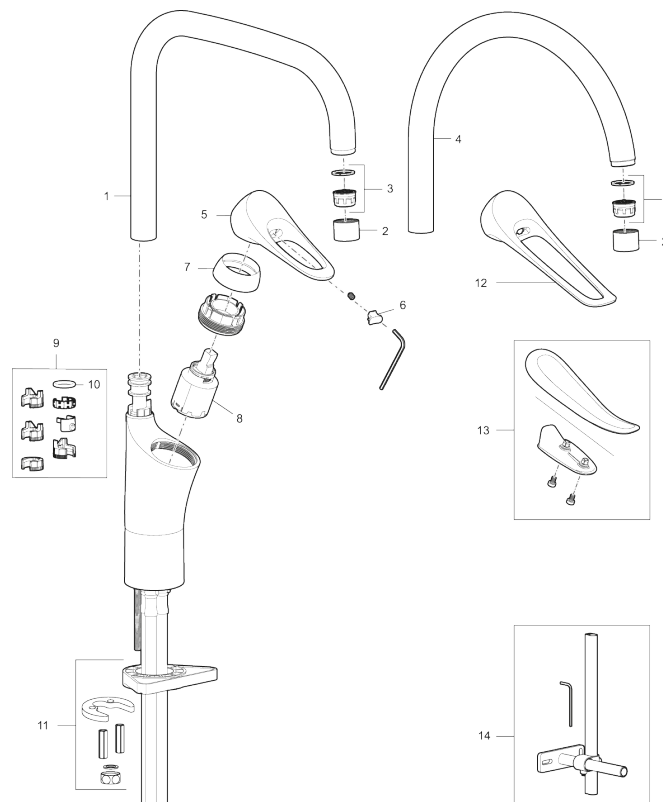

PRODUKTBESKRIVELSE

Køkkenarmatur 9000XE care

Artikel-nummer: 86004010

VVS: 705880334

Reservedelsliste

NR.	FMM-NR	VVS	BESKRIVELSE
1	S600103		Svingtud, U-modell, krom
1	S600103.75		Svingtud, U-modell, børstet krom
2	S600155		Perlatorhylster M22 indiv., krom
2	S600155.75		Perlatorhylster M22 indiv., børstet krom
3	29102910		Strålesamlerindsats, 5,5–6,5 l/min ved 3 bar
3	29100500		Strålesamlerindsats, 5 l/min ved 2–6 bar
3	S600072		Strålesamlerindsats, 3 l/min ved 2–6 bar
4	S600102		Svingtud, C-modell, krom
4	S600102.75		Svingtud, C-modell, børstet krom
5	S600096		Greb, krom
5	S600096.75		Greb, børstet krom
6	S600097		Farvebrik til greb
7	S600101		Dækkappe, krom
7	S600101.75		Dækkappe, børstet krom