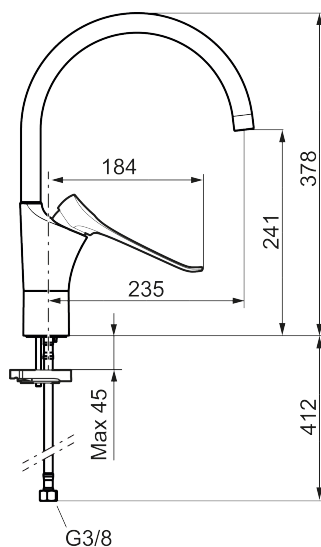

Unikke egenskaber

Tilbageløbssikring