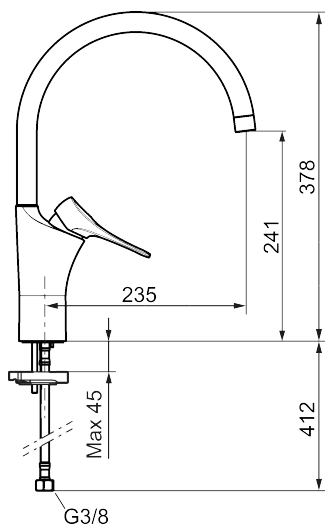

## 9000XE kjøkkenbatteri

Artikkelnummer: 86001010 Flow 3 bar: 5,0 l/m

Utførende: Krom, A-klass

- Mykstengende
- Kaldstart
- Eco Flow (energi- og vannbesparende strålesamler)
- Vannmengdebegrenser og temperatursperre
- Svingbar tut sperre 60°, 85°, 110° eller 360°
- Lead Free (blyfri)
- Lydklasse 1
- For hull i benk Ø34-37 mm
- Fleksible Soft PEX®-rør med 3/8" mutter