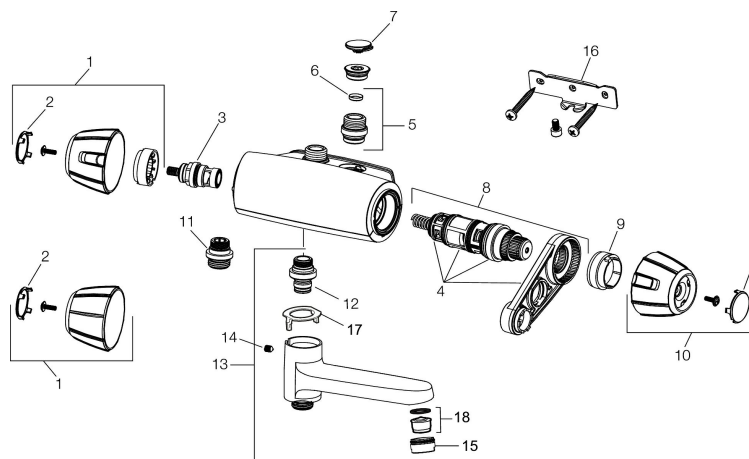

Art.nr: 82551000 RSK: 8343318

Utförande: Krom, 40 c/c, inlopp upp

- Utlopp ned
- Ej för genomgående rördragning "Vaska"
- Tryckbalanserad termostatblandare
- Keramisk avstängning
- Med typgodkända backventiler och väggfätning
- Duschansl. utsprång från vägg: 55 mm

Art.nr: 82551000

RSK: 8343318

Reservdelslista

NR.	ART.NR	RSK	BESKRIVNING
1	35781000	8592015	Ratt, mängdratt, komplett, krom
1	35780040	8591995	Ratt, mängdratt, komplett, svart
2	39031004	8592004	Täcklock, svart, 2-pack
3	35900800	8585849	Keramiskt överstycke
4	38680009	8591701	Filtersats, inkl. o-ringar, serviceverktyg
5	59820800	8591970	Anslutningsnippel
6	38632006	8590311	Filter, 2-pack
7	38692800	8591974	Täcklock, krom, 2-pack
8	38601009	8591609	Reglerpaket komplett, butiksförpackad
9	38520007	8591592	Skållningsskyddsring, standard, svart
10	35780100	8591998	Ratt, temperaturratt, komplett, krom
10	35780140	8591997	Ratt, temperaturratt, komplett, svart
11	39710800	8591967	Nippel M18x1-G1/2 (duschblandare ej utlopp upp)
12	39754000	8591969	Nippel M18x1 med o-ring (badkarsblandare)
13	82990000	8154073	Utloppspip med vridpipomkastare
14	38086000	8439701	Låsskruv