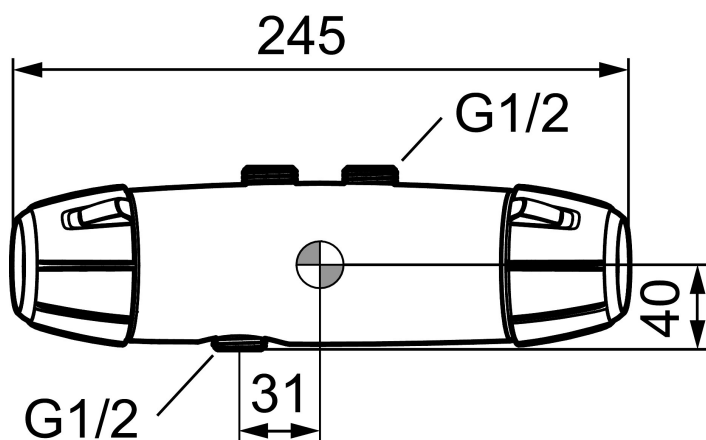

9000E duschblandare

Här finns en optimerad samverkan mellan form och funktion. FM Mattsson 9000E visar vägen för en ny generation blandare, som miljöanpassats in i minsta detalj. Givetvis har den redan i sitt grundutförande våra unika funktioner för exakt temperaturhållning, säkerhet och driftsäkerhet. En nyhet är det svala blandarhuset – du bränner dig aldrig på utsidan av en 9000E-blandare.

Art.nr: 82551000 RSK: 8343318

Utförande: Krom, 40 c/c, inlopp upp

- Utlopp ned
- Ej för genomgående rördragning "Vaska"
- Tryckbalanserad termostatblandare
- Keramisk avstängning
- Med typgodkända backventiler och väggfätning
- Duschansl. utsprång från vägg: 55 mm