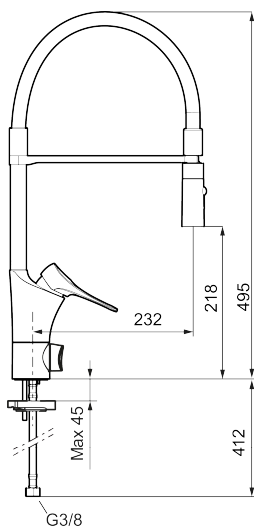

Unike funksjoner

Tilbakeslagssikring

9000XE flexi kjøkkenbatteri

Artikkelnummer: 86150010 NRF: 1378625 Flow 3 bar: 6,0 l/m

Utførende: Krom

- Mykstengende
- Kaldstart
- Vannmengdebegrenser og temperatursperre
- Svingbar tut sperre 60°, 85°, 110° eller 360°
- 2-strålig munnstykke
- Avstengning for maskin Kv, omstillbar til Vv
- Med tilbakeslagsventil etter standard EN 1717
- For hull i benk Ø34-37 mm
- Lead Free (blyfri)
- Lydklasse 1
- Fleksible Soft PEX®-rør med 3/8" mutter