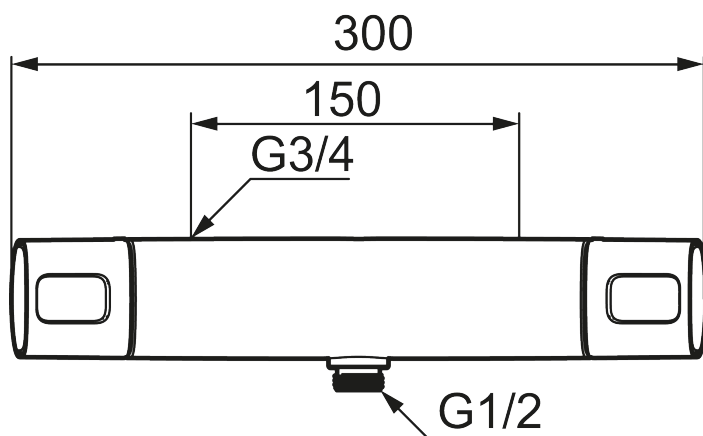

Artikel-nummer: 83801500 VVS: 722820204

Beskrivelse: Krom

Unikke egenskaber

Tilbageløbssikring 

- Unik tryk- og temperaturstyring.
- 1/2 ned.
- Keramisk lukning.
- Kontraventiler.
- Skoldningssikring v/38°C.
- Eco stop.
- Snavsfilter rundt om reguleringsindsatsen.
- 150-153 c/c.
- Brus tilslutning fra væg fremspring 78 mm.
- **5 års Kalk- og Temperaturgaranti.**