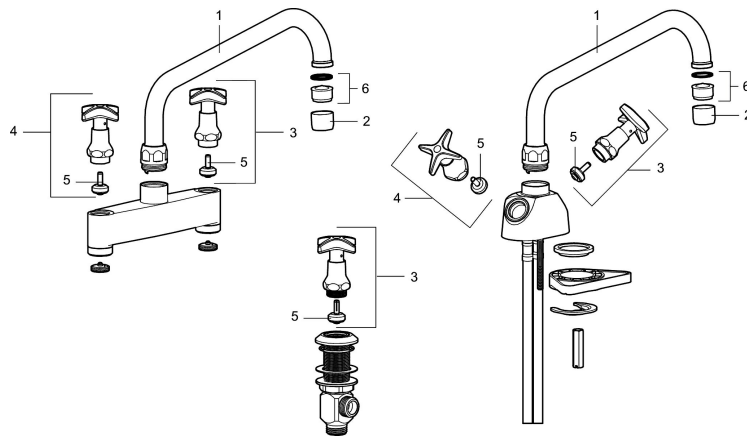

PRODUKTBeskrivning

ROGEN köksblandare

Kalla det retro, folkhem eller klassisk funktionalism.
FM Mattsson Rogen – en kran med en sann historia.

Efter ett uppehåll på flera decennier har vi efter påtryckningar från inredare, konsumenter och 50-talsnostalgiker nu tagit upp produktionen av vad som en gång i tiden var vår största serie. Så följ med oss på en resa tillbaka i tiden till det ljuva 50 talet.

För er med fritidshus eller båt är dessutom den enkla tömningen av kranen en extra försäkring mot frostsador under vinterhalvåret.

Art.nr: 30071600

RSK: 8300149

Reservdelslista

NR.	ART.NR	RSK	BESKRIVNING
1	28806350	8325326	Utloppspip, krom
2	29142200	8281524	Hylsa M22 inv.
3	35071500	8587314	Kranöverdel M20x1,5, kv, krom
4	35071501	8587315	Kranöverdel M20x1,5, vv, krom
5	36001500	8913411	Krankägla
6	29102419	8909483	Strålsamlarinsats, 11–15 l/min vid 3 bar