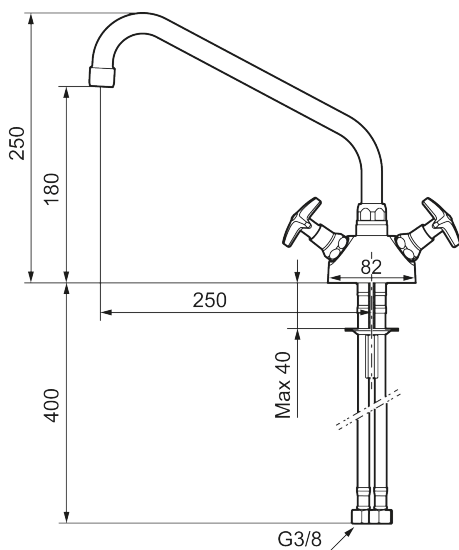

För er med fritidshus eller båt är dessutom den enkla tömningen av kranen en extra försäkring mot frostsador under vinterhalvåret.

**Art.nr:** 30071600 **RSK:** 8300149 **Flöde 3 bar:** 19,5 l/min

**Utförande:** Krom, ansl. Soft PEX®-rör med lekande G3/8

### Unika egenskaper

Skyddsmodul

- 1-håls
- Svängbar pip 360°
- Soft PEX®-rör med anslutning lekande G3/8
- Hålmått Ø28–35 mm