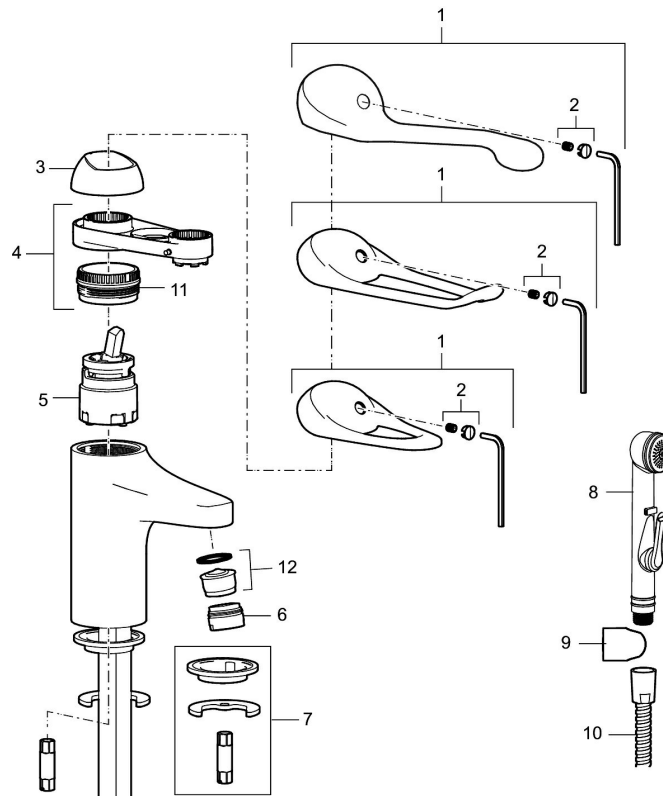

PRODUKTBEKRIVNING

9000E servantbatteri

Servantbatteri i ny design. Batteriets stilrene design kompletterer de unike funksjoner og miljøsynet som kjennetegner 9000E serien. Vår unike teknikk sparer vann og energi uten at det går på bekvemligheten for deg som bruker. Med Push down-ventil og mykstengende.

Artikkelnummer: 80635010 NRF: 4300039

Reservedelsliste

NR.	FMM-NR	NRF	BESKRIVELSE
1	58500000	4303917	Spak L-90 mm, krom
1	58501750	4303918	Spak Care L-150 mm, krom
1	58501800	4303903	Spak Care L-180 mm, krom
2	58510000	4303919	Merkeplugg og skrue
3	58520000	4303921	Dekkhylse, krom
4	58530140	4303922	Innsatsmutter m/verktøy
5	59120009	4303851	Innsats kaldstart m/verktøy (grønn ring)
5	59120000	4303831	Innsats, kaldstart (grønn ring)
5	59126000		Innsats m/Eco Plus kaldstart (grønn ring)
5	S600232		Innsats, for servantbatteri, LEED-tilpasset
6	29142400		Hylse for strålesamler M24 utv., 13 mm