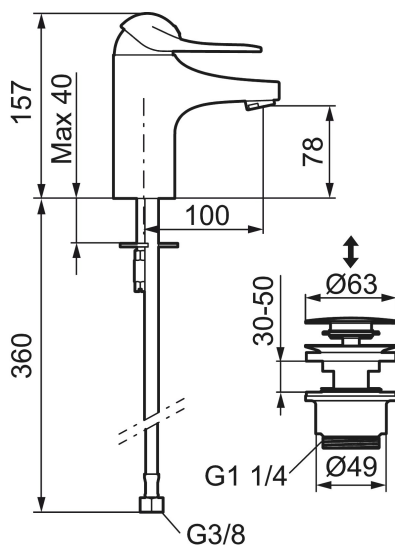

Unike funksjoner

Tilbakeslagssikring