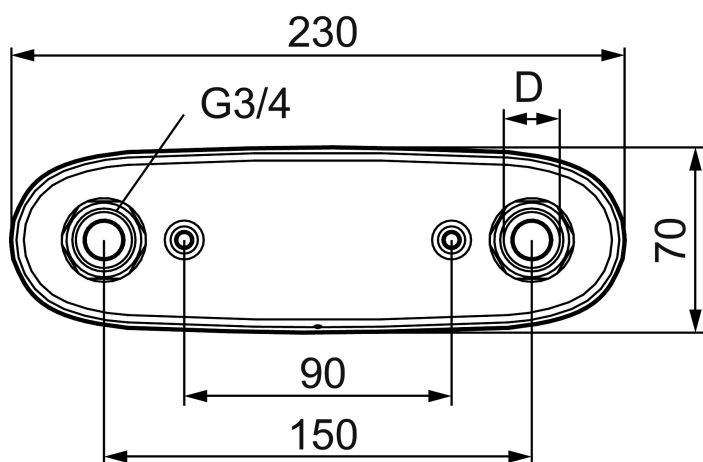

Unike funksjoner

Batterifeste for plastrør

Artikkelnummer: 92062160 NRF: 4304312

Utførende: Krom, D: Ø16

- For skjult montering
- Med skruer
- Med veggfetting
- Rørkoblingen blir liggende utenpå veggen
- Med dreneringshull
- For monteringsnøkkel FMM 6072
- For momentnøkkel FMM 1716

Koblingene er godkjent for:

- PE-X av EN ISO 15875: 15x2.5, 16x2.0 & 16x2.2
- PE-RT av EN ISO 22391: 15x2.5 & 16x2.2
- PB av EN ISO 15876: 16x2.0

(AluPEX) av fabrikat:

- Uponor UNI PIPE PE-RT/AL/PE-RT 16*2
- Thermotech MultiSystem AluComposite PE-RT Type2/AL/PE-RT Typ2 16*2
- Roth Systemrohr Alu-Laserplus 16*2 mm PE-RT TypII/Al/PE-RT TypII
- LK PAL Universal Pipe A16 16*2,0
- TECElogo dimension 16 – multilayer pipe – PE-RT/Al/PE-RT 16*2,0 mm
- TECElogo dimension 16 – multilayer pipe – PE-Xc/Al/PE-RT 16*2,0 mm
- FRÄNKISCHE turatec multi 16*2 PE-RT II/Al/PE-RT II
- HENCO RIXc PE-Xc/Al/PE-Xc 16*2