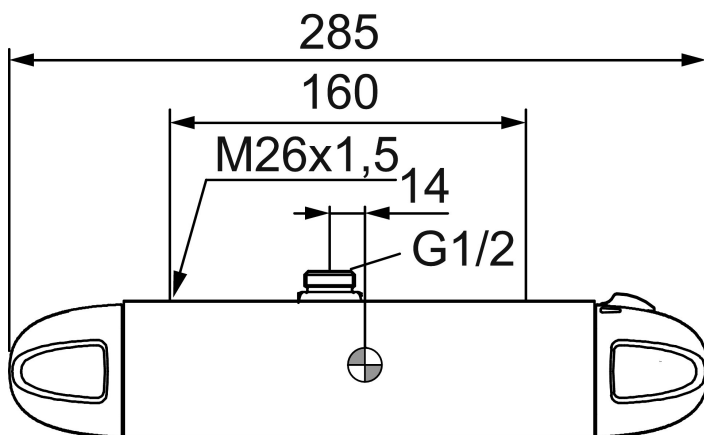

Art.nr: 92110000 RSK: 8342101

Utförande: Krom, 160 c/c

Unika egenskaper

Skyddsmodul 

- Utlopp upp
- Tryckbalanserad termostatblandare
- Med typgodkända backventiler
- Duschansl. utsprång från vägg: 58 mm
- Finns även som 150 c/c