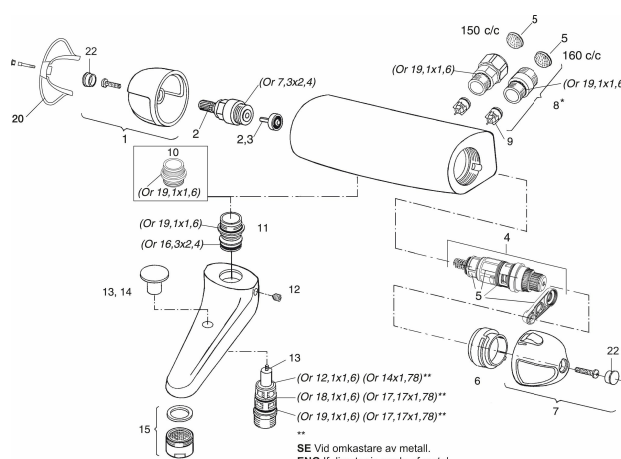

PRODUKTBESKRIVNING

9000 duschblandare

FM Mattsson 9000 är vår succéserie som idag finns i fler svenska hem än någon annan blandare. Formen är tidlös och harmonisk och säkerhetsblandaren innehåller flera unika tekniska innovationer. Den garanterar att du inte blir skållad i duschen och dess exakta temperatur och tryckstyrning garanterar jämn temperatur, i alla lägen. Säkert och behagligt.

Art.nr: 92110000

RSK: 8342101

Reservdelslista

NR.	ART.NR	RSK	BESKRIVNING
1	35930000	8591725	Ratt, mängdratt, krom
2	35201400	8585846	Kranöverdel med kägla
3	36001500	8913411	Krankägla
3	36001549	8913436	Krankägla, 10-pack
4	S600275	8397029	Reglerpaket, komplett med serviceverktyg
5	38680009	8591701	Filtersats, inkl. o-ringar, serviceverktyg
6	38520007	8591592	Skållningsskyddsring, standard, svart
7	35940000	8591727	Ratt, temperaturratt, krom
8	59800000	8591543	Anslutningsnippel 160 c/c
8	59810000	8591544	Anslutningsnippel 150 c/c (vänstergängad)