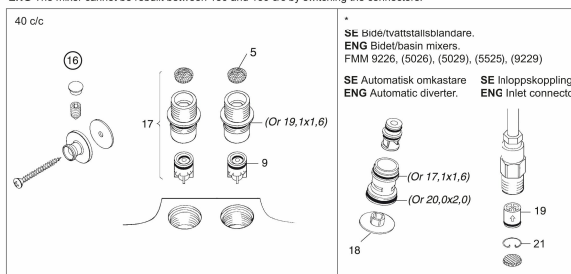

PRODUKTBESKRIVNING

9000 duschblandare

FM Mattsson 9000 är vår succéserie som idag finns i fler svenska hem än någon annan blandare. Formen är tidlös och harmonisk och säkerhetsblandaren innehåller flera unika tekniska innovationer. Den garanterar att du inte blir skållad i duschen och dess exakta temperatur och tryckstyrning garanterar jämn temperatur, i alla lägen. Säkert och behagligt.

Art.nr: 92110000

RSK: 8342101

Reservdelslista

NR.	ART.NR	RSK	BESKRIVNING
1	35930000	8591725	Ratt, mängdratt, krom
2	35201400	8585846	Kranöverdel med kägla
3	36001500	8913411	Krankägla
3	36001549	8913436	Krankägla, 10-pack
4	S600275	8397029	Reglerpaket, komplett med serviceverktyg
5	38680009	8591701	Filtersats, inkl. o-ringar, serviceverktyg
6	38520007	8591592	Skållningsskyddsring, standard, svart
7	35940000	8591727	Ratt, temperaturratt, krom
8	59800000	8591543	Anslutningsnippel 160 c/c
8	59810000	8591544	Anslutningsnippel 150 c/c (vänstergängad)