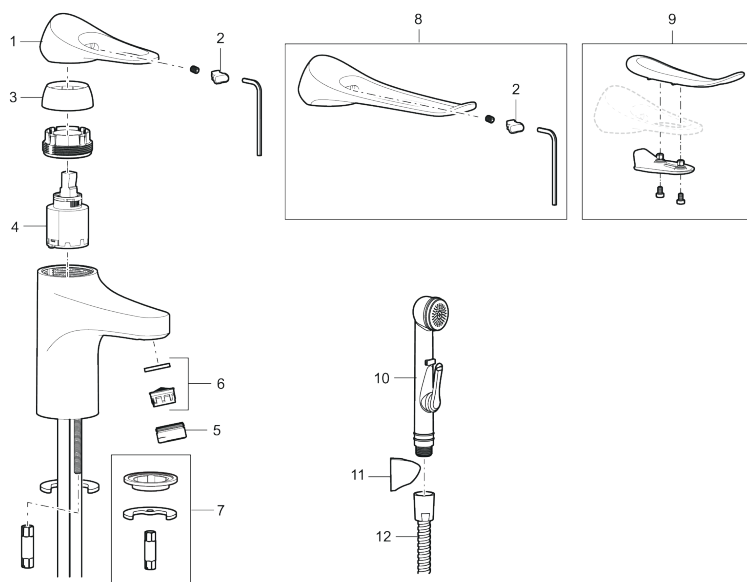

Unikke egenskaber

Tilbageløbssikring

Håndvaskarmatur 9000XE

9000XE håndvaskarmatur er et håndvaskarmatur i krom. Det klassiske design kombineret med et mådeholdent vandforbrug gør det til det oplagte valg til badeværelset.

Artikel-nummer: 86502010 VVS: 701484004 Flow 3 bar: 4,5 l/m
Beskrivelse: Krom, tilslutningsslanger længde 260 mm

- Koldstart.
- 101 mm fremspring.
- Soft Closing og keramisk kartusche.
- Indbygget temperatur- og flowbegrænser.
- Eco Flow (energi- og vandbesparende perlator).
- Fleksible tilslutningsslanger i metalflettet Soft-PEX[®], G3/8.
- Lead Free (blyfri).
- Hulstørrelse Ø34-37 mm.
- Lydklasse 1.
- 10 års funktionsgaranti.

Artikel-nummer: 86502010 VVS: 701484004

Reservedelsliste

NR.	FMM-NR	VVS	BESKRIVELSE
1	S600096		Greb, krom
1	S600096.75		Greb, børstet krom
2	S600097		Farvebrik til greb
3	S600101		Dækkappe, krom
3	S600101.75		Dækkappe, børstet krom
4	S600100		Patron med værktøj, for køkkenbatterier (LEED) og håndvaskarmaturer
4	S600099		Patron, uden værktøj, for køkkenbatterier (LEED) og håndvaskarmaturer
4	S600178		Patron med serviceværktøj
4	S600272	745136005	Patron, uden værktøj
5	S600156		Perlatorhylster M24 udv., 13 mm, krom
5	S600156.75		Perlatorhylster M24 udv., 13 mm, børstet krom
6	S600072		Strålesamlerindsats, 3 l/min ved 2-6 bar
6	S600226		Strålesamlerindsats, 1,7 l/min ved 2-6 bar
7	S600160		Monteringssæt til håndvaskarmatur
8	S600175		Care-greb, komplet
9	S600106		Care-kit
10	S600206		Selvlukkende håndbruser, krom

NR.	FMM-NR	VVS	BESKRIVELSE
11	S600157		Vægbeslag til håndbruser, krom
11	S600157.75		Vægbeslag til håndbruser
12	S600152		Slange til håndbruser 1,5 m, krom