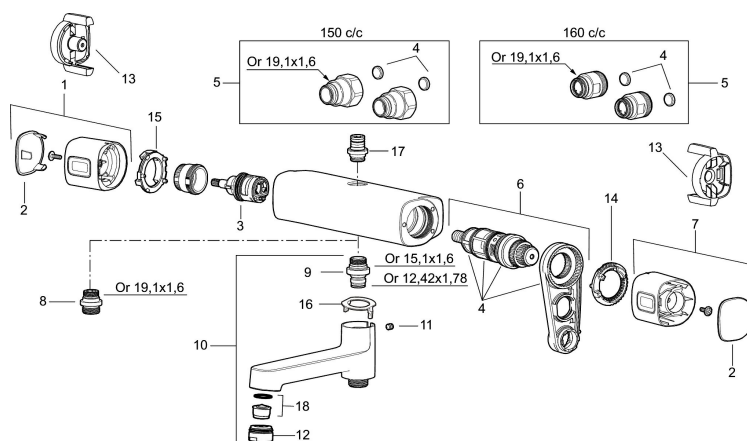

Art.nr: 83901500

RSK: 8343300

Reservdelslista

NR.	ART.NR	RSK	BESKRIVNING
1	35480009	8592029	Ratt, mängdratt, komplett
2	39031500	8592052	Täcklock
3	35980009	8585850	Keramiskt överstycke, reversibelt
4	38680009	8591701	Filtersats, inkl. o-ringar, serviceverktyg
5	59800800	8592005	Anslutningsnippel 160 c/c
5	59810800	8592006	Anslutningsnippel 150 c/c (vänstergängad)
6	38601009	8591609	Reglerpaket komplett, butiksförpackad
7	35480109	8592033	Ratt, temperaturratt, komplett
8	39710800	8591967	Nippel M18x1-G1/2 (duschblandare ej utlopp upp)
9	39754000	8591969	Nippel M18x1 med o-ring (badkarsblandare)
10	83990000	8154079	Utloppspip med vridpipomkastare
11	38086000	8439701	Låsskruv
12	29142400	8281526	Hylsa M24 utv., 13 mm
13	35976209	8592039	Care-vred, svart, 2-pack
14	38523000	8592058	Skållningsskyddsring