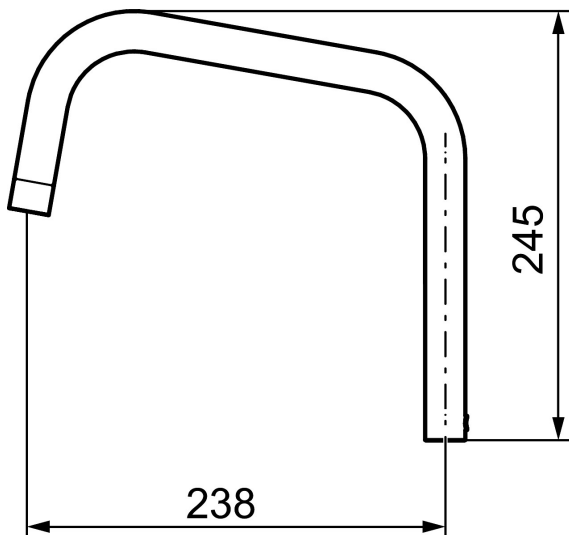

Utløpstut, Siljan

Artikkelnummer: 58650000

NRF: 4304769

Utførende: Krom

- Svingbar
- Eco Flow (energi- og vannbesparende strålesamler)
- For FMM kjøkkenbatteri Siljan

Garantivilkår

Alle blandedbatterier og alt tilbehør fra FM Mattsson konstrueres og produseres i henhold til gjeldende EU-standarder. Produktene testes grundig i vår fabrikk før de leveres ut til kundene. Vi ber deg om å lese og følge nøye bruks- og vedlikeholdsinstruksjonene som følger med produktet. Korrekt installasjon, vedlikehold og bruk garanterer langvarig holdbarhet for produktet.