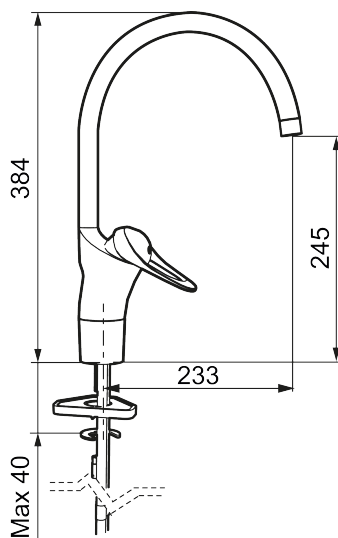

Køkkenarmatur 9000E II

Her er samspejlet mellem form og funktion optimeret. FM Mattsson 9000E viser vejen til en ny generation af blandingsbatterier, der er miljøtilpasset ned til mindste detalje. Blandingsbatteriet giver et smukt indtryk og bidrager til et teknisk fuldendt køkken. Også i basisudgaven har det unikke funktioner, der sparer energi, samtidig med at komforten bevares.

Artikel-nummer: 80006010 VVS: 706094504

Beskrivelse: Krom, Eco Plus, tilslutning G3/8

- Koldstart.
- Soft Closing og keramisk kartusche.
- Høj buet C-svingtud 60°, 85°, 110° eller 360° (begrænsningssæt for 60° eller 110° inkluderet).
- 233 mm fremspring.
- Indbygget temperatur- og flowbegrænser.
- Eco Flow (energi- og vandbesparende perlator).
- Flexible tilslutningsslanger.
- Hulstørrelse Ø34-37 mm.
- 5 års trykgaranti.