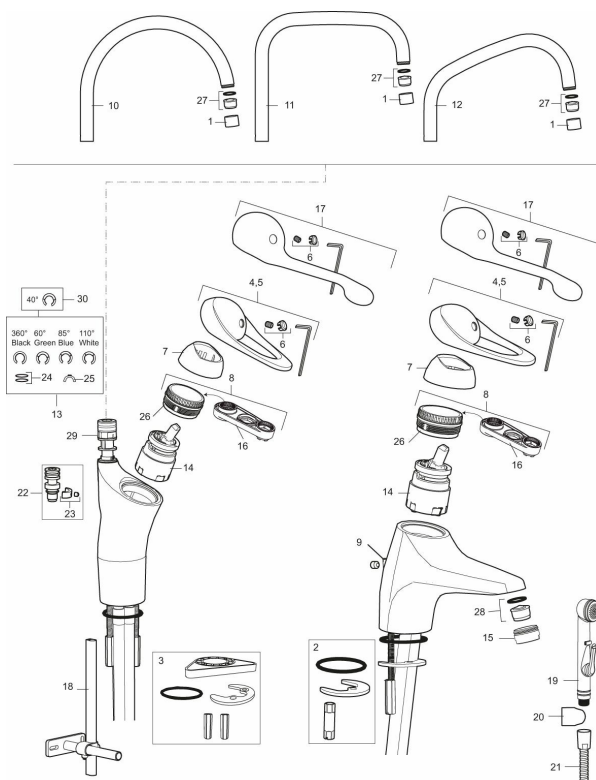

PRODUKTBEKRIVELSE

Køkkenarmatur 9000E II

Her er samspillet mellem form og funktion optimeret. FM Mattsson 9000E viser vejen til en ny generation af blandingsbatterier, der er miljøtilpasset ned til mindste detalje. Blandingsbatteriet giver et smukt indtryk og bidrager til et teknisk fuldendt køkken. Også i basisudgaven har det unikke funktioner, der sparer energi, samtidig med at komforten bevares.

Artikel-nummer: 80006010 VVS: 706094504

Reservedelsliste

NR.	FMM-NR	VVS	BESKRIVELSE
1	29142200		Perlatorhylster M22 indv.
2	S600160		Monteringssæt til håndvaskarmatur
3	39141800	745137577	Monteringstilbehør
4	58500000	745136102	Greb, krom L=90 mm
5	58501750	745136143	Care-greb, komplet, længde 150 mm
6	58510000	745136025	Farvebrik til greb, 9000E
7	58520000	745136324	Dækkappe 9000E, krom
8	58530140	745137420	Bespændingsnippel med serviceværktøj
9	58540000	745137421	Kædeholder, krom
10	58600000	745136564	Svingtud, 9000E II
10	58600200		Tud, C-modell, 200 mm fremspring, krom