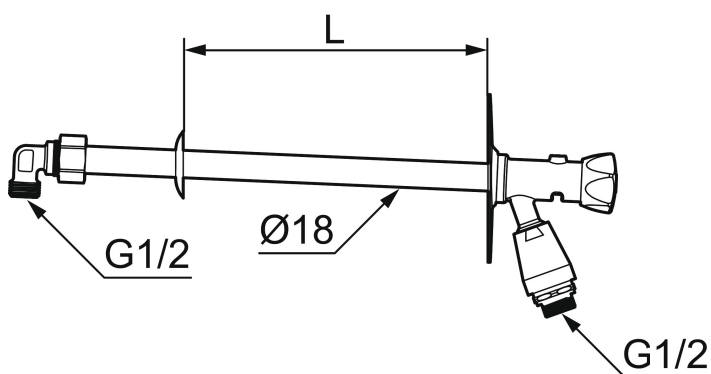

Vattenutkastaren dränerar sig själv vid varje användning, och när du stänger av vattnet framåt hösten är den fryssäker om trädgårdsslangen och snabbkopplingen är demonterad.

Art.nr: 42940610 RSK: 4316704

Utförande: För vägg tjocklek max 600 mm

### Unika egenskaper

Skyddsmodul **HD**

- För vägg tjocklek max 600 mm
- Självdränerande och därmed frostsäker
- Med vakuumventil och ratt
- Med typgodkänd backventil
- Kan kapas för anpassning mot vägg tjocklek
- Väggbricka: Höjd 106 mm, bredd 66 mm, skruvhål diagonalt
- Återströmningskydd enligt EU-standard SS-EN 1717