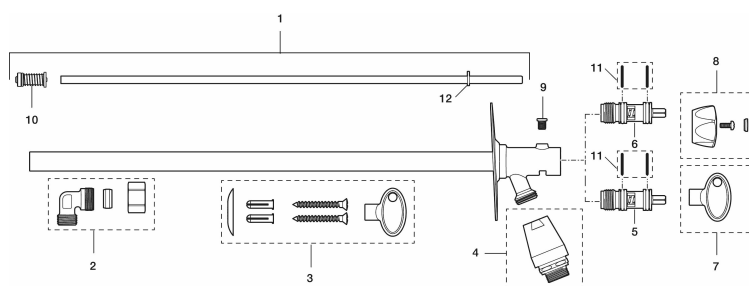

PRODUKTBESKRIVNING

Trädgårdskran med vakuumentil och ratt

Vatten behövs inte bara inne i hus, utan även i exempelvis trädgårdar. Och eftersom det inte alltid är sköna maj i vårt land, behöver trädgårdskranarna klara lite tuffare krav.

Vattenutkastaren dränerar sig själv vid varje användning, och när du stänger av vattnet framåt hösten är den fryssäker om trädgårdsslangen och snabbkopplingen är demonterad.

Art.nr: 42940610

RSK: 4316704

Reservdelslista

NR.	ART.NR	RSK	BESKRIVNING
1	37570400	4316710	Spindel, längd=400 mm
1	37570600	4316711	Spindel, längd=600 mm
1	37571000	4316712	Spindel, längd=1000 mm
2	37551000	4316708	Ventilhus med kona och mutter
3	39144300	4316713	Fästdetaljer
4	29815000	5045393	Vakuumentil, 10-pack
4	29815009	5045391	Vakuumentil
5	35160009	4316706	Kranöverdel för lös nyckel, butiksförpackad
6	35160019	4316707	Kranöverdel för lös ratt, butiksförpackad
7	42760009	4316714	Nyckel, svart, butiksförpackad
8	42770000	4316715	Ratt
9	37590000		Skruv M5x6
10	37580000	5438346	Kägelkit till spindel 3757
11	37801790	8314140	O-ring 17,3x2,4, 2-pack
12	37521000		Kägelstyrning, 3-pack