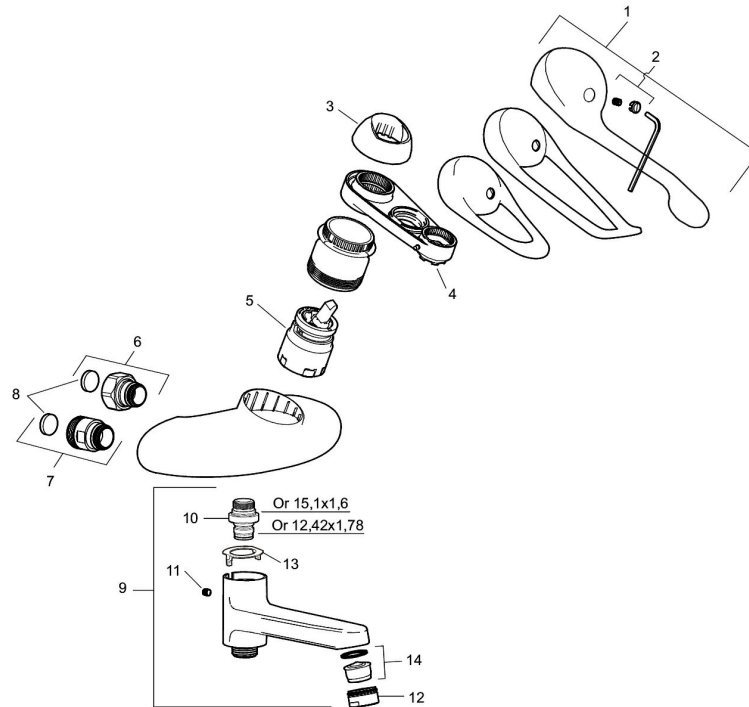

## 9000E badekarbatteri ettgrep

Artikkelnummer: 81911500 NRF: 4301906

Utførende: Batterikropp, krom

- Mykstengende
- Vannmengdebegrenser og temperatursperre
- Med tilbakeslagsventiler etter standard EN 1717
- Uten utløpstut, med tutnippel

## PRODUKT BESKRIVNING

### 9000E badekarbatteri ettgrep

Artikkelnummer: 81911500

NRF: 4301906

## Reservedelsliste

NR.	FMM-NR	NRF	BESKRIVELSE
1	58500000	4303917	Spak L-90 mm, krom
1	58501750	4303918	Spak Care L-150 mm, krom
1	58501800	4303903	Spak Care L-180 mm, krom
2	58510000	4303919	Merkeplugg og skrue
3	58520000	4303921	Dekkhylse, krom
4	60770000	4303931	Innsatsnøkkel
5	59130009	4303866	Butikksforpakket, ikke kaldstart
6	59811800		Tilslutningsmutter komplett 150 s/s
7	59800800		Tilslutningsmutter komplett 160 s/s
8	38680009	4305856	Filter og pakningssett inkl. verktøy
9	82990000	4303843	Utløpstut med omkaster
10	39754000	4304156	Tutnippel M18x1 (Badekarbatteri)
11	38086000		Låsskrue
12	29142400		Hylse for strålesamler M24 utv., 13 mm
13	38521000		Stoppskive for utløpstut
14	29102650		Innsats strålesamler 20-24 l/min ved 3 bar