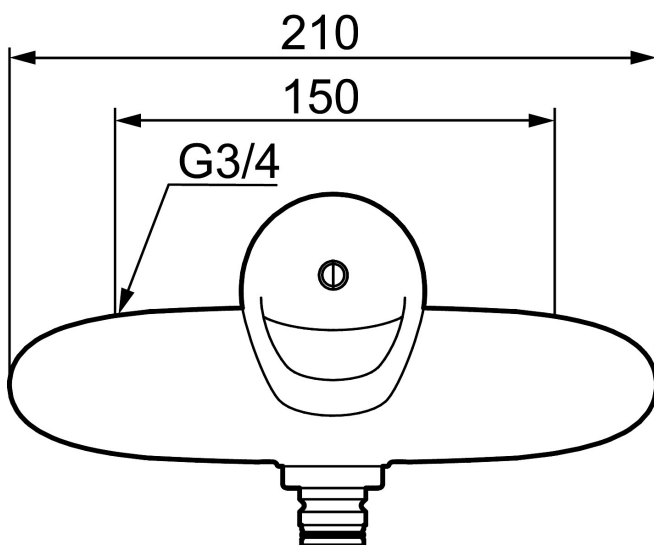

Unike funksjoner

Tilbakeslagssikring