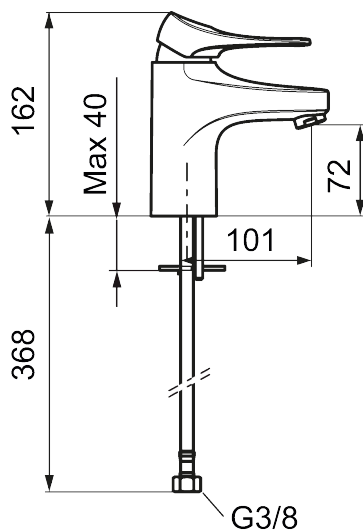

Unikke egenskaber

Tilbageløbssikring

Håndvaskarmatur 9000XE

9000XE håndvaskarmatur LEED/BREEAM-tilpasset er et håndvaskarmatur i børstet krom. Det klassiske design kombineret med et mådeholdent vandforbrug gør det til det oplagte valg til badeværelset. Produktet er LEED/BREEAM-tilpasset, hvilket indebærer, at det opfylder vandstrømskravene, som stilles til bestemte typer nybyggeri og renoveringer.

Artikel-nummer: 86507313 VVS: 701484214 Flow 3 bar: 3,0 l/m

Beskrivelse: Børstet krom, LEED/BREEAM-tilpasset

- **Koldstart.**
- 101 mm fremspring.
- Soft Closing og keramisk kartusche.
- Indbygget temperatur- og flowbegrænser.
- Eco Flow (energi- og vandbesparende perlator).
- Fleksible tilslutningsslanger i metalflettet Soft-PEX[®], G3/8.
- Lead Free (blyfri).
- Hulstørrelse Ø34-37 mm.
- Lydklasse 1.
- **10 års funktionsgaranti.**

Artikel-nummer: 86507313 VVS: 701484214

Reservedelsliste

NR.	FMM-NR	VVS	BESKRIVELSE
1	S600096		Greb, krom
1	S600096.75		Greb, børstet krom
2	S600097		Farvebrik til greb
3	S600101		Dækkappe, krom
3	S600101.75		Dækkappe, børstet krom
4	S600100		Patron med værktøj, for køkkenbatterier (LEED) og håndvaskarmaturer
4	S600099		Patron, uden værktøj, for køkkenbatterier (LEED) og håndvaskarmaturer
4	S600178		Patron med serviceværktøj
4	S600272	745136005	Patron, uden værktøj
5	S600156		Perlatorhylster M24 udv., 13 mm, krom
5	S600156.75		Perlatorhylster M24 udv., 13 mm, børstet krom
6	S600072		Strålesamlerindsats, 3 l/min ved 2–6 bar
6	S600226		Strålesamlerindsats, 1,7 l/min ved 2–6 bar
7	S600160		Monteringsset til håndvaskarmatur

NR.	FMM-NR	VVS	BESKRIVELSE
8	S600175		Care-greb, komplet
9	S600106		Care-kit
10	S600206		Selvlukkende håndbruser, krom
11	S600208		Håndbruseholder, krom
12	S600152		Slange til håndbruser 1,5 m, krom