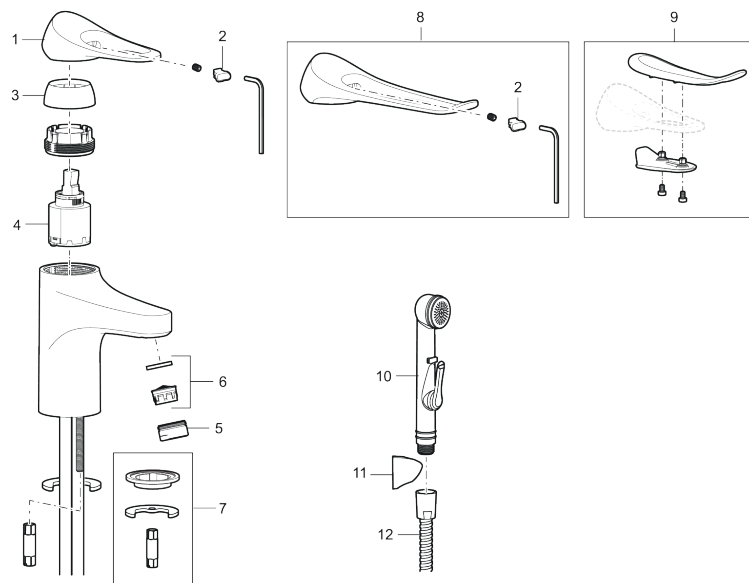

PRODUKTBEKRIVELSE

Håndvaskarmatur 9000XE

9000XE håndvaskarmatur LEED/BREEAM-tilpasset er et håndvaskarmatur i børstet krom. Det klassiske design kombineret med et mådeholdent vandforbrug gør det til det oplagte valg til badeværelset. Produktet er LEED/BREEAM-tilpasset, hvilket indebærer, at det opfylder vandstrømskravene, som stilles til bestemte typer nybyggeri og renoveringer.

Artikel-nummer: 86507313 VVS: 701484214

Reservedelsliste

NR.	FMM-NR	VVS	BESKRIVELSE
1	S600096		Greb, krom
1	S600096.75		Greb, børstet krom
2	S600097		Farvebrik til greb
3	S600101		Dækkappe, krom
3	S600101.75		Dækkappe, børstet krom
4	S600100		Patron med værktøj, for køkkenbatterier (LEED) og håndvaskarmaturer
4	S600099		Patron, uden værktøj, for køkkenbatterier (LEED) og håndvaskarmaturer
4	S600178		Patron med serviceværktøj
4	S600272	745136005	Patron, uden værktøj
5	S600156		Perlatorhylster M24 udv., 13 mm, krom
5	S600156.75		Perlatorhylster M24 udv., 13 mm, børstet krom
6	S600072		Strålesamlerindsats, 3 l/min ved 2–6 bar
6	S600226		Strålesamlerindsats, 1,7 l/min ved 2–6 bar
7	S600160		Monteringsset til håndvaskarmatur