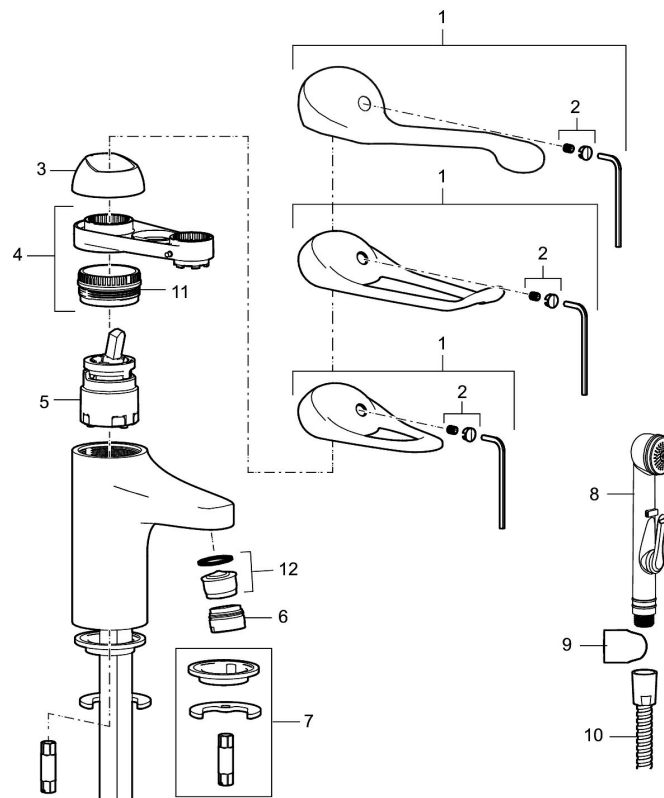

Art.nr: 80676000 RSK: 8278426

Utförande: Krom, Eco Plus, ansl. lekande G3/8

### Unika egenskaper

Skyddsmodul **EB**

- Med självstängande handdusch, väggfäste och slang
- Kallstartsfunktion
- Mjukstängande med keramisk avstängning
- Inbyggd, lätt omställbar flödesbegränsning och temperaturspär
- Eco Flow (energi- och vattenbesparande strålsamlare)
- Med Soft PEX®-rör
- Hålmått Ø33,5–37 mm

## Reservdelslista

NR.	ART.NR	RSK	BESKRIVNING
1	58500000	8591936	Spak, komplett, längd: 90 mm
1	58501750	8591937	Spak, komplett, längd: 150 mm
1	58501800	8592048	Spak, komplett, längd: 180 mm
2	58510000	8591944	Färgmarkering och fästskruv till spak
3	58520000	8591945	Täckhylsa
4	58530140	8241726	Fästnippel med serviceverktyg
5	59120009	8591949	Insats med serviceverktyg, kallstart (grön ring), original
5	59120000	8591769	Insats komplett, kallstart (grön ring)
5	59126000	8591966	Insats med serviceverktyg, Eco Plus (grön ring)
5	S600232		Insats, för tvättställsblandare (LEED)
6	29142400	8281526	Hylsa M24 utv., 13 mm