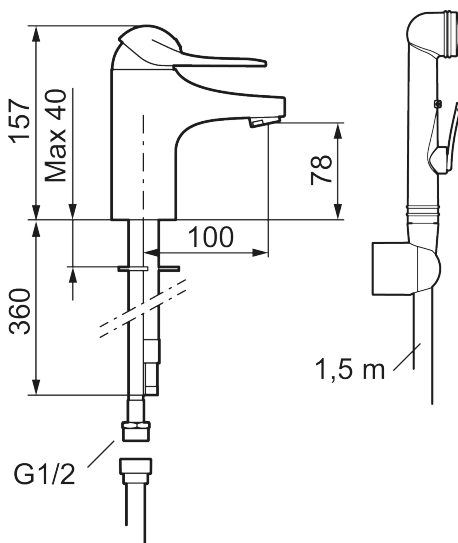

Art.nr: 80676000 RSK: 8278426

Utförande: Krom, Eco Plus, ansl. lekande G3/8

### Unika egenskaper

Skyddsmodul **EB**

- Med självstängande handdusch, väggfäste och slang
- Kallstartsfunktion
- Mjukstängande med keramisk avstängning
- Inbyggd, lätt omställbar flödesbegränsning och temperaturspär
- Eco Flow (energi- och vattenbesparande strålsamlare)
- Med Soft PEX®-rör
- Hålmått Ø33,5–37 mm

## Reservdelslista

NR.	ART.NR	RSK	BESKRIVNING
1	58500000	8591936	Spak, komplett, längd: 90 mm
1	58501750	8591937	Spak, komplett, längd: 150 mm
1	58501800	8592048	Spak, komplett, längd: 180 mm
2	58510000	8591944	Färgmarkering och fästskruv till spak
3	58520000	8591945	Täckhylsa
4	58530140	8241726	Fästnippel med serviceverktyg
5	59120009	8591949	Insats med serviceverktyg, kallstart (grön ring), original
5	59120000	8591769	Insats komplett, kallstart (grön ring)
5	59126000	8591966	Insats med serviceverktyg, Eco Plus (grön ring)
5	S600232		Insats, för tvättställsblandare (LEED)
6	29142400	8281526	Hylsa M24 utv., 13 mm