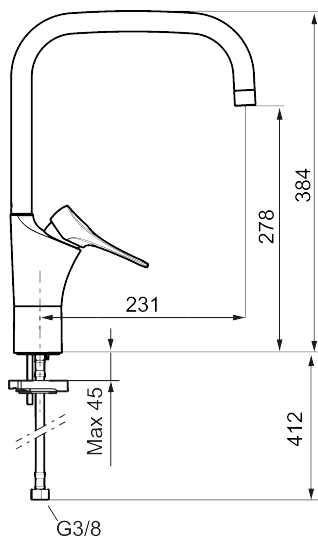

Unike funksjoner

Tilbakeslagssikring

9000XE kjøkkenbatteri

Artikkelnummer: 86120010 **NRF:** 4301027 **Flow 3 bar:** 6,0 l/m
Utførende: Krom, med integrert elektronisk avstengning for maskin

- Mykstengende
- Kaldstart
- Eco Flow (energi- og vannbesparende strålesamler)
- Vannmengdebegrenser og temperatursperre
- Svingbar tut sperre 60°, 85°, 110° eller 360°
- Med Integrert elektronisk avstengning for oppvaskmaskin. Stenger automatisk etter 4 eller 12 timer
- For hull i benk Ø34-37 mm
- Lead Free (blyfri)
- Fleksible Soft PEX®-rør med 3/8" mutter