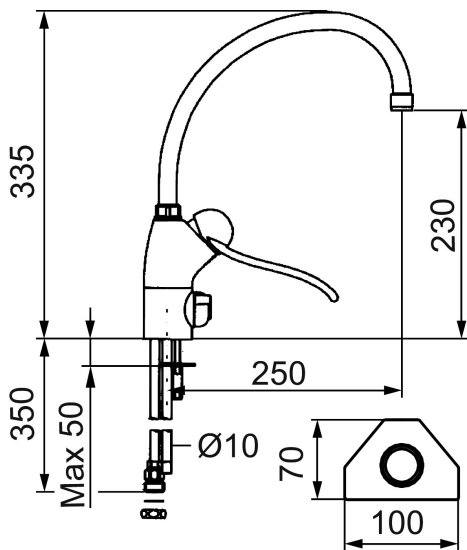

Unika egenskaper

9000 köksblandare

Art.nr: 91114500 RSK: 8308833

Utförande: Krom, ansl. Cu-rör Ø10 mm

- Utgått 2018-07
- Mjukstängande med keramisk avstängning
- Spak 145 mm
- Piputsprång: 250 mm
- Blandarens höjd: 350 mm
- Hög, svängbar pip 110°
- Med inbyggd keramisk avstängning för disk- och tvättmaskin. Omställbar mellan kv och vv, förinställd på kv
- För hål i bänk Ø28 mm
- Kan förses med anslutningsvinkel för bänkmaskin