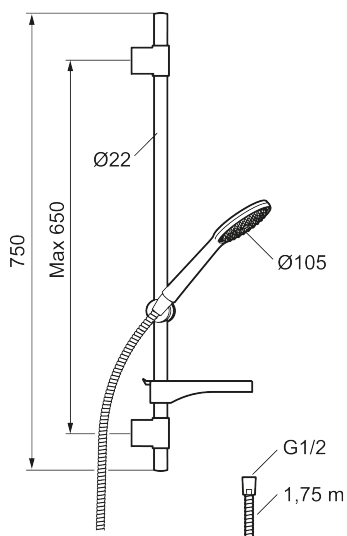

Unika egenskaper