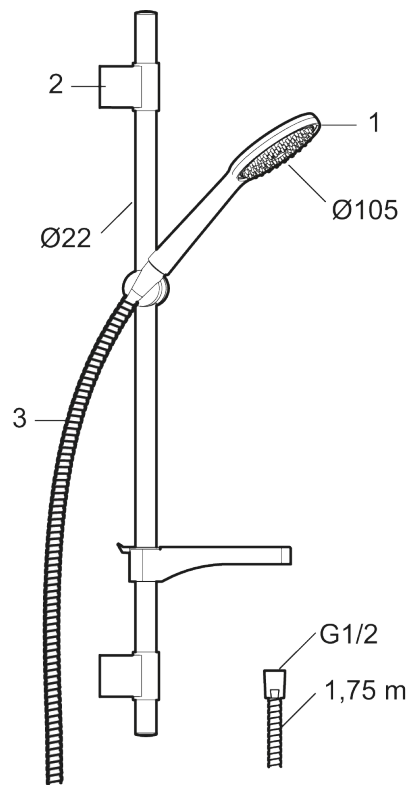

Art.nr: 86700003 RSK: 8320402 Flöde 3 bar: 6,9 l/min

Utförande: Borstad krom

- Handdusch med kalkavvisande sil
- Med tvålhylla
- Duschstången har flexibelt övre väggfäste, med väggtätning
- Lead Free (blyfri)

## Reservdelslista

NR.	ART.NR	RSK	BESKRIVNING
1	S600091	8233001	Handdusch, krom
1	S600091.75	8233003	Handdusch, borstad krom
2	S600095	8239500	Väggfäste, krom
2	S600095.75	8221926	Väggfäste, borstad krom
3	S600109	8252036	Duschslang, 1,75 m, krom
3	S600109.75	8252038	Duschslang, 1,75 m, borstad krom