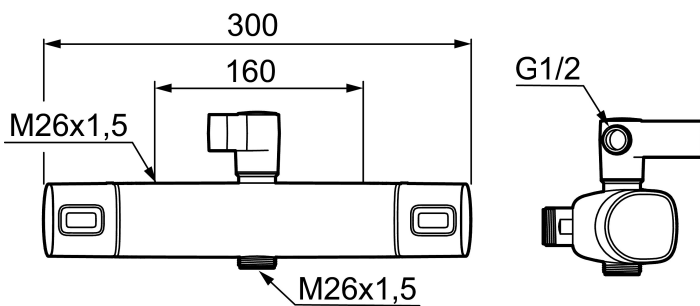

SILJAN badkarsblandare

Art.nr: 83915000 RSK: 8362059

Utförande: Krom, 160 c/c, utan badkarspip

- Utlopp upp och ned
- Tryckbalanserad termostatblandare
- Med reversibelt överstycke
- Keramisk avstängning
- Eco-stopp
- Med stigrör och handduschkållare med G1/2-anslutning
- Utan pip, pipanslutning M26x1,5 utv. (se pip art.nr. 2810-xxxx)
- Med typgodkända backventiler
- Duschansl. utsprång från vägg: 69 mm

Unika egenskaper

Skyddsmodul