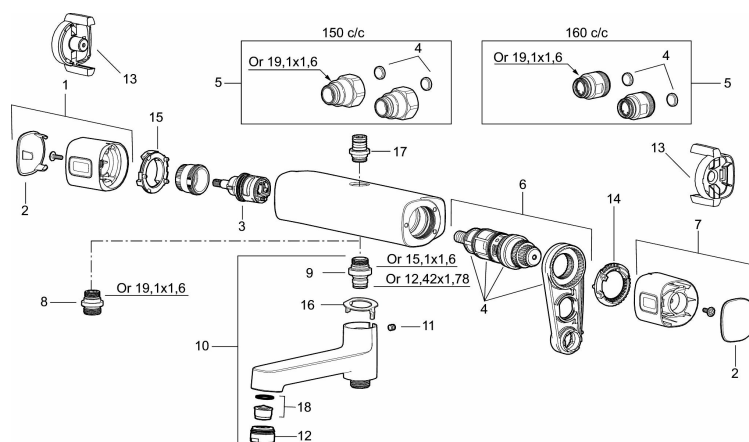

## Reservdelslista

NR.	ART.NR	RSK	BESKRIVNING
1	35480009	8592029	Ratt, mängdratt, komplett
2	39031500	8592052	Täcklock
3	35980009	8585850	Keramiskt överstycke, reversibelt
4	38680009	8591701	Filtersats, inkl. o-ringar, serviceverktyg
5	59800800	8592005	Anslutningsnippel 160 c/c
5	59810800	8592006	Anslutningsnippel 150 c/c (vänstergängad)
6	S600275	8397029	Reglerpaket, komplett med serviceverktyg
7	35480109	8592033	Ratt, temperaturratt, komplett
8	39710800	8591967	Nippel M18x1-G1/2 (duschblandare ej utlopp upp)
9	39754000	8591969	Nippel M18x1 med o-ring (badkarsblandare)
10	83990000	8154079	Utloppspip med vridpipomkastare
11	38086000	8439701	Låsskruv
12	29142400	8281526	Hylsa M24 utv., 13 mm
13	35976209	8592039	Care-vred , svart, 2-pack
14	38523000	8592058	Skållningskyddsring
15	38531000	8592059	Stoppring, standard
15	38531040	8592060	Stoppring, reversibelt
16	38521000	8295345	Spärring
17	39716000		Utloppsnippel M18x1
18	29102650	8281547	Strålsamlarinsats 20–24 l/min vid 300 kPa