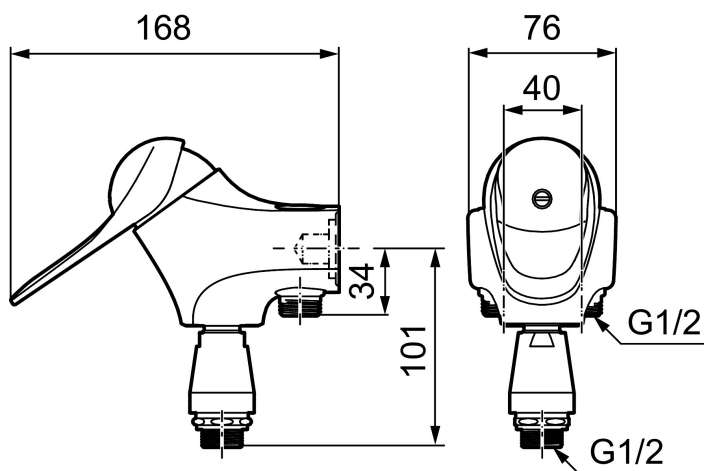

Art.nr: 81420000 RSK: 8248151

Utförande: Krom

Unika egenskaper

Skyddsmodul **HD**

- Mjukstängande med keramisk avstängning
- Med typgodkända backventiler i inloppen
- Med vägg tätning
- Anslutning ned, kan ändras till anslutning upp, nippel och plugg skiftas
- Vakuumventil med backventil i utloppet
- Duschansl. utsprång från vägg: 60 mm
- OBS! Får ej användas tillsammans med självstängande handdusch

PRODUKTBeskrivning

9000E spolblandare 40 c/c

Vägghängd ettgreppsblandare 40 c/c, mjukstängande med keramisk tätning.

Inbyggd omställningsbar flödesbegränsning och temperaturspär. Tillverkade i 4MS-godkänd mässingslegering.

Art.nr: 81420000

RSK: 8248151

Reservdelslista

NR.	ART.NR	RSK	BESKRIVNING
1	58500000	8591936	Spak, komplett, längd: 90 mm
1	58501750	8591937	Spak, komplett, längd: 150 mm
1	58501800	8592048	Spak, komplett, längd: 180 mm
2	58510000	8591944	Färgmarkering och fästskruv till spak
3	58520000	8591945	Täckhylsa
4	58530140	8241726	Fästnippel med serviceverktyg
5	29390000	8295356	Fästnippel
6	60770000	8591918	Serviceverktyg
7	59130009	8591972	Insats med serviceverktyg, kartong
7	59120009	8591949	Insats med serviceverktyg, kallstart (grön ring), original
8	82990000	8154073	Utloppspip med vridpipomkastare
9	39754000	8591969	Nippel M18x1 med o-ring (badkarsblandare)

NR.	ART.NR	RSK	BESKRIVNING
10	38521000	8295345	Spärring
11	38086000	8439701	Låsskruv
12	29142400	8281526	Hylsa M24 utv., 13 mm
13	39710800	8591967	Nippel M18x1-G1/2 (duschblandare ej utlopp upp)
14	35860250	8242303	Utloppspip, längd 250 mm, 7–9 l/min vid 3 bar
15	29888100	8241186	Pipnippel M18x1, utan tunga
16	37801550	8295350	O-ring 15,54 x 2,62, 2-pack
17	29120900	8242390	Strålsamlare M24 utv., 7–9 l/min vid 300 kPa
18	29102650	8281547	Strålsamlarinsats 20–24 l/min vid 300 kPa
19	29712000	8591530	Väggfäste, komplett
20	38692800	8591974	Täcklock, krom, 2-pack