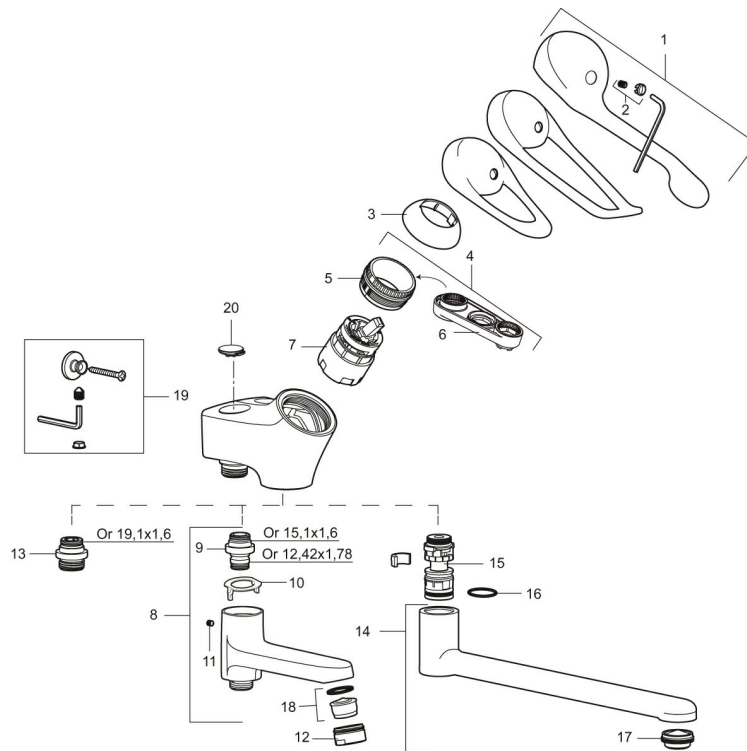

Art.nr: 81420000 RSK: 8248151

Utförande: Krom

Unika egenskaper

Skyddsmodul **HD**

- Mjukstängande med keramisk avstängning
- Med typgodkända backventiler i inloppen
- Med vägg tätning
- Anslutning ned, kan ändras till anslutning upp, nippel och plugg skiftas
- Vakuumventil med backventil i utloppet
- Duschansl. utsprång från vägg: 60 mm
- OBS! Får ej användas tillsammans med självstängande handdusch

PRODUKTBeskrivning

9000E spolblandare 40 c/c

Vägghängd ettgreppsblandare 40 c/c, mjukstängande med keramisk tätning.

Inbyggd omställningsbar flödesbegränsning och temperaturspär. Tillverkade i 4MS-godkänd mässingslegering.

Art.nr: 81420000

RSK: 8248151

Reservdelslista

NR.	ART.NR	RSK	BESKRIVNING
1	58500000	8591936	Spak, komplett, längd: 90 mm
1	58501750	8591937	Spak, komplett, längd: 150 mm
1	58501800	8592048	Spak, komplett, längd: 180 mm
2	58510000	8591944	Färgmarkering och fästskruv till spak
3	58520000	8591945	Täckhylsa
4	58530140	8241726	Fästnippel med serviceverktyg
5	29390000	8295356	Fästnippel
6	60770000	8591918	Serviceverktyg
7	59130009	8591972	Insats med serviceverktyg, kartong
7	59120009	8591949	Insats med serviceverktyg, kallstart (grön ring), original
8	82990000	8154073	Utloppspip med vridpipomkastare
9	39754000	8591969	Nippel M18x1 med o-ring (badkarsblandare)

NR.	ART.NR	RSK	BESKRIVNING
10	38521000	8295345	Spärring
11	38086000	8439701	Låsskruv
12	29142400	8281526	Hylsa M24 utv., 13 mm
13	39710800	8591967	Nippel M18x1-G1/2 (duschblandare ej utlopp upp)
14	35860250	8242303	Utloppspip, längd 250 mm, 7–9 l/min vid 3 bar
15	29888100	8241186	Pipnippel M18x1, utan tunga
16	37801550	8295350	O-ring 15,54 x 2,62, 2-pack
17	29120900	8242390	Strålsamlare M24 utv., 7–9 l/min vid 300 kPa
18	29102650	8281547	Strålsamlarinsats 20–24 l/min vid 300 kPa
19	29712000	8591530	Väggfäste, komplett
20	38692800	8591974	Täcklock, krom, 2-pack