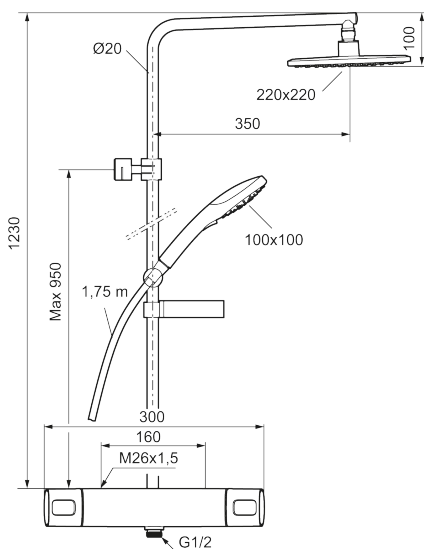

SILJAN takduschpaket

I vår nya serie Siljan har vi förenat design och miljö- och energibesparande funktioner utan att ge avkall på komfort. Siljan dusch finns som takdusch- eller handduschset i många varianter. Kombinera gärna med en Siljan dusch- eller badtermostatblandare eller gör det enkelt och välj någon av våra färdiga dusch- och badpaketlösningar – smarta allt-i-ett-paket med tak- eller handduschset.

Art.nr: 85831500 **RSK:** 8282769 **Flöde 3 bar:** 10,7 l/min

Utförande: Krom, 150 c/c, Lead Free (blyfri)

- Säkerhetsblandare Siljan och takdusch Siljan
- Med reversibelt överstycke
- Tak- och handdusch med kalkavvisande sil
- Eco Flow, 3-strålig handdusch 7,5 l/min och takdusch 10,7 l/min
- Slang, duschstång med väggfästning (kan kapas vid behov), tvålhylla ingår
- Väggfäste justerbart ± 5 mm i höjded och 50-100 mm utsprång från vägg, 2x18 mm distanser medföljer, med väggfästning, dold rörskarv
- Duschansl. utsprång från vägg: 78 mm